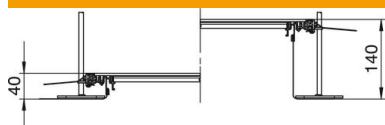

Tehniline andmeleht

Kanalimoodul, pime, kõrgus 40–140 mm

Artiklinumber: 7424008

Montaaživalmis kanalimoodul juhtmete vedamiseks, mis koosneb 3 isefikseeruvast pimekaanest, kahest painduvast metallkoest külgepandud külgeheinaga külgeprofiilist, põrandakatte tugiprofiilidest $H = 3$ mm. Tamekomplektis sisalduvad 6 kõrgusnivelleeritavat kinnitusnurgikut, 6 tasanduskihi ankrut ja 3 kaanetihendit kanali nominaallaiuste 200, 300 ja 400 puhul või 6 kaanetihendit kanali nominaallaiuste 500 ja 600 puhul. 400, 500 ja 600 mm kaane koormustugedele tingimata vajalikud reguleeremendid (jälgige reguleerkõrgust) ei kuulu tarnekomplekti, palun tellige eraldi. Kanali kaas on tarnimise ajaks kruvidega kinnitatud.

St Teras

FS kuumtsingitud lintmeetodil

Põhiandmed

Artiklinumber	7424008
Nimetus 1	Kanaliosa, valutasapinnas
Nimetus 2	pimekaantega
Tootja	OBO
Mõõde	2400x600x140
Materjal	Teras
Pinnakate	kuumtsingitud lintmeetodil
Pindala standard	DIN EN 10346
Väikseim täisühik	2,4
Koguse ühik	Meeter
Kaal	2179,6 kg
Kaaluühik	kg/100 m

Mõõtmed

Pikkus	2 400 mm
Laius	600 mm

Tehniline andmeleht

Kanalimoodul, pime, kõrgus 40–140 mm

Artiklinumber: 7424008

Tehnilised andmed

Paigaldusava kate	ei
Katted	3
Paigaldussüsteemi kinnitusviis	Põhi
Põhjaplekk	ei
Lukustuv kaanekinnitus	ei
Tihendi paigaldusvõimalus	jah
Põrandapealse paagi paigaldusava	ei
Lahtisidestatav	jah
Sobib paisumisvuugile	ei
Võrksein	jah
Max kanalikõrgus	140 mm
Min kanalikõrgus	40 mm
Kaane materjali paksus	4
Tasanduskihi miinimumpaksus	40
Ühendusavaga	ei
Koos potentsiaaliühtlustusega	ei
Vaheseinaga	ei
Üleulatuv	jah
Paigaldusava	ilma
Max joondusvahemik	140 mm
Min joondusvahemik	40 mm
Eemaldatav kaas	jah