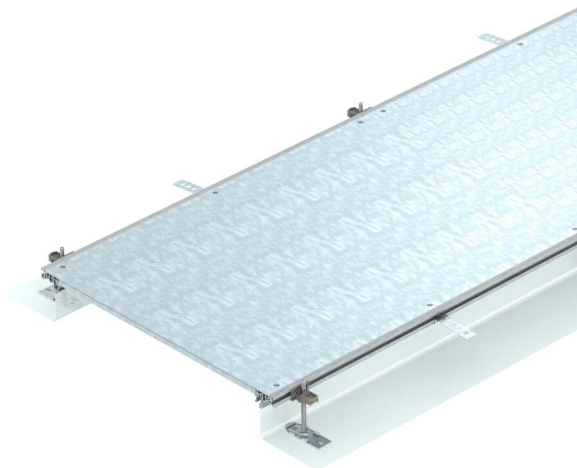

Tehniline andmeleht

Kanalimoodul, pime, kõrgus 40–140 mm

Artiklinumber: 7424008

Montaaživalmis kanalimoodul juhtmete vedamiseks, mis koosneb 3 isefikseeruvast pimekaanest, kahest painduvast metallkoest külgepandud külgeheinaga külgeprofiilist, põrandakatte tugiprofiilidest $H = 3$ mm. Tamekomplektis sisalduvad 6 kõrgusnivelleeritavat kinnitusnurgikut, 6 tasanduskihi ankrut ja 3 kaanetihendit kanali nominaallaiuste 200, 300 ja 400 puhul või 6 kaanetihendit kanali nominaallaiuste 500 ja 600 puhul. 400, 500 ja 600 mm kaane koormustugedele tingimata vajalikud reguleeremendid (jälgige reguleerkõrgust) ei kuulu tarnekomplekti, palun tellige eraldi. Kanali kaas on tarnimise ajaks kruvidega kinnitatud.

St Teras

FS kuumtsingitud lintmeetodil

Põhiandmed

Artiklinumber	7424008
Nimetus 1	Kanaliosa, valutasapinnas
Nimetus 2	pimekaantega
Tootja	OBO
Mõõde	2400x600x140
Materjal	Teras
Pinnakate	kuumtsingitud lintmeetodil
Pindala standard	DIN EN 10346
Väikseim täisühik	2,4
Koguse ühik	Meeter
Kaal	2179,6 kg
Kaaluühik	kg/100 m

Mõõtmed

Pikkus	2 400 mm
Laius	600 mm

Tehniline andmeleht

Kanalimoodul, pime, kõrgus 40–140 mm

Artiklinumber: 7424008

Tehnilised andmed

Paigaldusava kate	ei
Katted	3
Paigaldussüsteemi kinnitusviis	Põhi
Põhjaplekk	ei
Lukustuv kaanekinnitus	ei
Tihendi paigaldusvõimalus	jah
Põrandapealse paagi paigaldusava	ei
Lahtisidestatav	jah
Sobib paisumisvuugile	ei
Võrksein	jah
Max kanalikõrgus	140 mm
Min kanalikõrgus	40 mm
Kaane materjali paksus	4
Tasanduskihi miinimumpaksus	40
Ühendusavaga	ei
Koos potentsiaaliühtlustusega	ei
Vaheseinaga	ei
Üleulatuv	jah
Paigaldusava	ilma
Max joondusvahemik	140 mm
Min joondusvahemik	40 mm
Eemaldatav kaas	jah