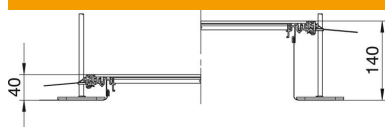

Mõõtmed

Pikkus	2 400 mm
Laius	600 mm