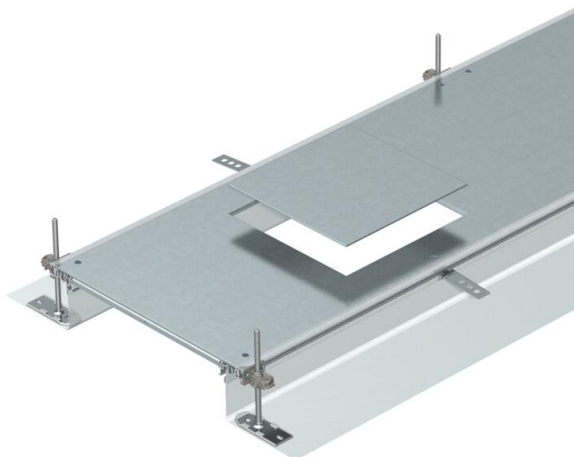

Tehniline andmeleht

Kanalimoodul GES9 jaoks, kõrgus 40–140 mm

Artiklinumber: 7424204

Montaaživalmis tasapinnaline kanalimoodul juhtmete vedamiseks, mis koosneb 3 süsteemikaanest, kahest külgepandud painduva külgseinaga metallkoest külgeprofiilist, põrandakatte tugiprofiilidest H = 3 mm. Kuivhooldusega põrandatega kuivadele siseruumidele. Sobib vastavaid süsteemitarvikuid kasutades ka märg-
hooldusega põrandatele. Tamekomplektis sisalduvad 6 kõrgusnivelleeritavat kinnitusnurgikut, 6 tasanduskihi ankrut ja 3 kaanetihendit kanali nominaallaiuste 200, 300 ja 400 puhul või 6 kaanetihendit kanali nominaallaiuste 500 ja 600 puhul. Tingimata vajalikud nivelleerimismoodulid (palun pidage silmas nivelleerimiskõrgust) kaanevuugi tugele 400, 500 ja 600 ei sisaldu tarnekomplektis, palun tellige eraldi. Kanali kaas on tarnimise ajaks kruvidega kinnitatud. Kolme (kanali nimilaiusel 400, L = 800 mm) või kuue paigalduskaanega (kanali nimilaiustel 500 ja 600, L = 400 mm) vastavalt ühe paigaldusavaga ühe nominaalsuurusega 9 ruudukujulise paigaldusmooduli jaoks.

St Teras

FS kuumtsingitud lintmeetodil

Põhiandmed

Artiklinumber	7424204
Nimetus 1	Kanaliosa, valutasapinnas
Nimetus 2	Põrandakarbile GES9
Tootja	OBO
Mõõde	2400x600x140
Materjal	Teras
Pinnakate	kuumtsingitud lintmeetodil
Pindala standard	DIN EN 10346
Väikseim täisühik	2,4
Koguse ühik	Meeter
Kaal	1974,6 kg
Kaaluühik	kg/100 m