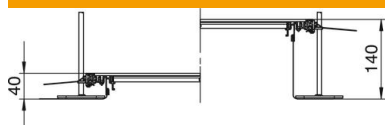

Tehniline andmeleht

Kanalimoodul, pime, lukustuv, kõrgus 40–140 mm

Artiklinumber: 7424048

Montaaživalmis tasapinnaline kanalimoodul juhtmete vedamiseks, mis koosneb 3 süsteemikaanest, kahest külgepandud painduva külgseinaga metallkoest külgeprofiilist, põrandakatte tugiprofiilidest $H = 3$ mm. Kuivhooldusega põrandatega kuivadele siseruumidele. Sobib vastavaid süsteemitarvikuid kasutades ka märg-
hooldusega põrandatele. Tamekomplektis sisalduvad 6 kõrgusnivelleeritavat kinnitussurgikut, 6 tasanduskihi ankrut ja 3 kaanetihendit kanali nominaallaiuste 200, 300 ja 400 puhul või 6 kaanetihendit kanali nominaallaiuste 500 ja 600 puhul. 500 ja 600 mm nimilaiuste korral koormustegedele tingimata vajalikud reguleeremendid (tuleb järgida reguleerkõrgust) ei kuulu tarnekomplekti ning tuleb eraldi tellida. Kanali kaaned on kuni 400 mm nimilaiuse (kaasa arvatud) korral eelnevalt lukustusvedrudega varustatud.

St Teras

FS kuumtsingitud lintmeetodil

Põhiandmed

Artiklinumber	7424048
Nimetus 1	Kanaliosa, valutasapinnas
Nimetus 2	iselukustuvate pimekaantega
Tootja	OBO
Mõõde	2400x600x140
Materjal	Teras
Pinnakate	kuumtsingitud lintmeetodil
Pindala standard	DIN EN 10346
Väikseim täisühik	2,4
Koguse ühik	Meeter
Kaal	2183,3 kg
Kaaluühik	kg/100 m

Mõõtmed

Pikkus	2 400 mm
Laius	600 mm

Tehniline andmeleht

Kanalimoodul, pime, lukustuv, kõrgus 40–140 mm

Artiklinumber: 7424048

Tehnilised andmed

Paigaldusava kate	ei
Katted	3
Paigaldussüsteemi kinnitusviis	Põhi
Põhjaplekk	ei
Põhjahooldus	märg
Lukustuv kaanekinnitus	jah
Tihendi paigaldusvõimalus	jah
Põrandapealse paagi paigaldusava	ei
Lahtisidestatav	jah
Sobib paisumisvuugile	ei
Võrksein	jah
Max kanalikõrgus	140 mm
Min kanalikõrgus	40 mm
Kaane materjali paksus	4
Tasanduskihi miinimumpaksus	40
Ühendusavaga	ei
Koos potentsiaaliühtlustusega	ei
Vaheseinaga	ei
Üleulatuv	jah
Paigaldusava	ilma
Max joondusvahemik	140 mm
Min joondusvahemik	40 mm
Eemaldatav kaas	jah