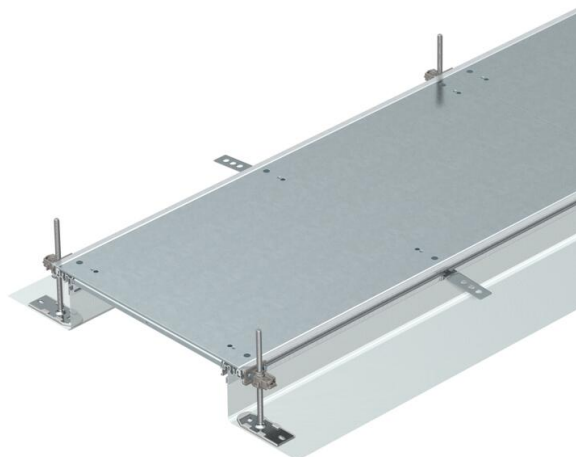

Tehniline andmeleht

Kanalimoodul, pime, lukustuv, kõrgus 40–140 mm

Artiklinumber: 7424048

Montaaživalmis tasapinnaline kanalimoodul juhtmete vedamiseks, mis koosneb 3 süsteemikaanest, kahest külgepandud painduva külgseinaga metallkoest külgeprofiilist, põrandakatte tugiprofiilidest $H = 3$ mm. Kuivhooldusega põrandatega kuivadele siseruumidele. Sobib vastavaid süsteemitarvikuid kasutades ka märg-
hooldusega põrandatele. Tamekomplektis sisalduvad 6 kõrgusnivelleeritavat kinnitussurgikut, 6 tasanduskihi ankrut ja 3 kaanetihendit kanali nominaallaiuste 200, 300 ja 400 puhul või 6 kaanetihendit kanali nominaallaiuste 500 ja 600 puhul. 500 ja 600 mm nimilaiuste korral koormustegedele tingimata vajalikud reguleeremendid (tuleb järgida reguleerkõrgust) ei kuulu tarnekomplekti ning tuleb eraldi tellida. Kanali kaaned on kuni 400 mm nimilaiuse (kaasa arvatud) korral eelnevalt lukustusvedrudega varustatud.

St Teras

FS kuumtsingitud lintmeetodil

Põhiandmed

Artiklinumber	7424048
Nimetus 1	Kanaliosa, valutasapinnas
Nimetus 2	iselukustuvate pimekaantega
Tootja	OBO
Mõõde	2400x600x140
Materjal	Teras
Pinnakate	kuumtsingitud lintmeetodil
Pindala standard	DIN EN 10346
Väikseim täisühik	2,4
Koguse ühik	Meeter
Kaal	2183,3 kg
Kaaluühik	kg/100 m

Mõõtmed

Pikkus	2 400 mm
Laius	600 mm

Tehniline andmeleht

Kanalimoodul, pime, lukustuv, kõrgus 40–140 mm

Artiklinumber: 7424048

Tehnilised andmed

Paigaldusava kate	ei
Katted	3
Paigaldussüsteemi kinnitusviis	Põhi
Põhjaplekk	ei
Põhjahooldus	märg
Lukustuv kaanekinnitus	jah
Tihendi paigaldusvõimalus	jah
Põrandapealse paagi paigaldusava	ei
Lahtisidestatav	jah
Sobib paisumisvuugile	ei
Võrksein	jah
Max kanalikõrgus	140 mm
Min kanalikõrgus	40 mm
Kaane materjali paksus	4
Tasanduskihi miinimumpaksus	40
Ühendusavaga	ei
Koos potentsiaaliühtlustusega	ei
Vaheseinaga	ei
Üleulatuv	jah
Paigaldusava	ilma
Max joondusvahemik	140 mm
Min joondusvahemik	40 mm
Eemaldatav kaas	jah