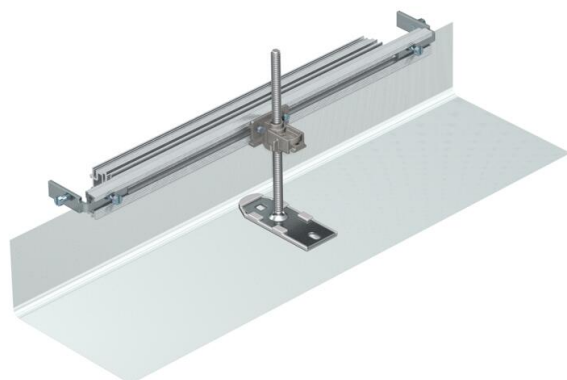

# Tehniline andmeleht

Kanali otsadetail, kõrgus 40–150 mm

Artiklinumber: 7424288

Kanali paigaldusvalmis otsakate, mis koosneb painduvast paneelist külje ja põhja kinnitusprofiilidega. Tamekomplekti kuuluvad kanali ühendusnurgik ja reguleeritava kõrgusega kinnitusnurgik.

## Põhiandmed

Artiklinumber	7424288
Nimetus 1	Kanali otsatükk
Nimetus 2	kanalile OKA-G ja OKA-W
Tooja	OBO
Materjal	Teras
Pinnakate	kuumtsingitud lintmeetodil
Pindala standard	DIN EN 10346
Väikseim täisühik	1
Koguse ühik	Tükk
Kaal	91 kg
Kaaluühik	kg/100 tk

## Mõõtmed

Pikkus	660 mm
Laius	600 mm
Mõõt h	40 mm

# Tehniline andmeleht

Kanali otsadetail, kõrgus 40–150 mm

Artiklinumber: 7424288