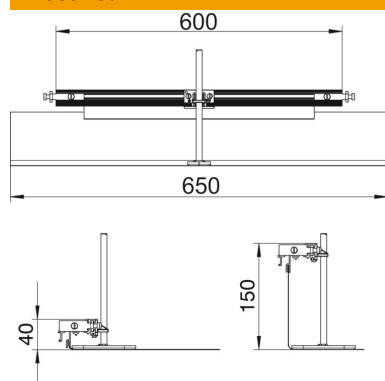

# Tehniline andmeleht

Kanali otsadetail, kõrgus 40–150 mm

Artiklinumber: 7424288

Kanali paigaldusvalmis otsakate, mis koosneb painduvast paneelist külje ja põhja kinnitusprofiilidega. Tamekomplekti kuuluvad kanali ühendusnurgik ja reguleeritava kõrgusega kinnitusnurgik.

## Põhiandmed

Artiklinumber	7424288
Nimetus 1	Kanali otsatükk
Nimetus 2	kanalile OKA-G ja OKA-W
Tooja	OBO
Materjal	Teras
Pinnakate	kuumtsingitud lintmeetodil
Pindala standard	DIN EN 10346
Väikseim täisühik	1
Koguse ühik	Tükk
Kaal	91 kg
Kaaluühik	kg/100 tk

## Mõõtmed

Pikkus	660 mm
Laius	600 mm
Mõõt h	40 mm

# Tehniline andmeleht

Kanali otsadetail, kõrgus 40–150 mm

Artiklinumber: 7424288