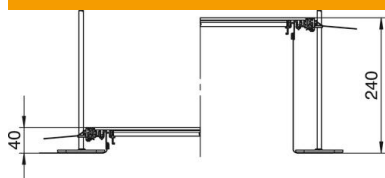

Tehniline andmeleht

Kanalimoodul, pime, kõrgus 40–240 mm

Artiklinumber: 7424028

Montaaživalmis kanalimoodul juhtmete vedamiseks, mis koosneb 3 isefikseeruvast pimekaanest, kahest painduvast metallkoest külgepandud külgeheinaga külgeprofiilist, põrandakatte tugiprofiilidest $H = 3$ mm. Tamekomplektis sisalduvad 6 kõrgusnivelleeritavat kinnitusnurgikut, 6 tasanduskihi ankrut ja 3 kaanetihendit kanali nominaallaiuste 200, 300 ja 400 puhul või 6 kaanetihendit kanali nominaallaiuste 500 ja 600 puhul. 400, 500 ja 600 mm kaane koormustugedele tingimata vajalikud reguleeremendid (jälgige reguleerkõrgust) ei kuulu tarnekomplekti, palun tellige eraldi. Kanali kaas on tarnimise ajaks kruvidega kinnitatud.

St Teras

FS kuumtsingitud lintmeetodil

Põhiandmed

Artiklinumber	7424028
Nimetus 1	Kanaliosa, valutasapinnas
Nimetus 2	pimekaantega
Tootja	OBO
Mõõde	2400x600x240
Materjal	Teras
Pinnakate	kuumtsingitud lintmeetodil
Pindala standard	DIN EN 10346
Väikseim täisühik	2,4
Koguse ühik	Meeter
Kaal	2214,17 kg
Kaaluühik	kg/100 m

Mõõtmed

Pikkus	2 400 mm
Laius	600 mm

Tehniline andmeleht

Kanalimoodul, pime, kõrgus 40–240 mm

Artiklinumber: 7424028

Tehnilised andmed

Paigaldusava kate	ei
Katted	3
Paigaldussüsteemi kinnitusviis	Põhi
Põhjaplekk	ei
Lukustuv kaanekinnitus	ei
Tihendi paigaldusvõimalus	jah
Põrandapealse paagi paigaldusava	ei
Lahtisidestatav	jah
Sobib paisumisvuugile	ei
Võrksein	jah
Max kanalikõrgus	240 mm
Min kanalikõrgus	40 mm
Kaane materjali paksus	4
Tasanduskihi miinimumpaksus	40
Ühendusavaga	ei
Koos potentsiaaliühtlustusega	ei
Vaheseinaga	ei
Üleulatuv	jah
Paigaldusava	ilma
Max joondusvahemik	240 mm
Min joondusvahemik	40 mm
Eemaldatav kaas	jah