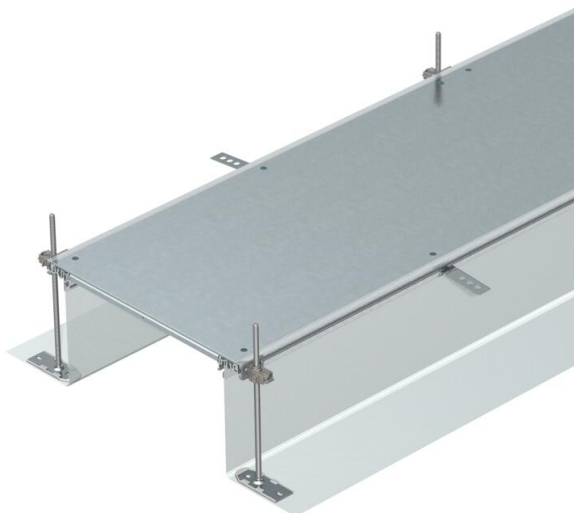

Tehniline andmeleht

Kanalimoodul, pime, kõrgus 40–240 mm

Artiklinumber: 7424028

Montaaživalmis kanalimoodul juhtmete vedamiseks, mis koosneb 3 isefikseeruvast pimekaanest, kahest painduvast metallkoest külgepandud külgeheinaga külgeprofiilist, põrandakatte tugiprofiilidest $H = 3$ mm. Tamekomplektis sisalduvad 6 kõrgusnivelleeritavat kinnitusnurgikut, 6 tasanduskihi ankrut ja 3 kaanetihendit kanali nominaallaiuste 200, 300 ja 400 puhul või 6 kaanetihendit kanali nominaallaiuste 500 ja 600 puhul. 400, 500 ja 600 mm kaane koormustugedele tingimata vajalikud reguleeremendid (jälgige reguleerkõrgust) ei kuulu tarnekomplekti, palun tellige eraldi. Kanali kaas on tarnimise ajaks kruvidega kinnitatud.

St Teras

FS kuumtsingitud lintmeetodil

Põhiandmed

Artiklinumber	7424028
Nimetus 1	Kanaliosa, valutasapinnas
Nimetus 2	pimekaantega
Tootja	OBO
Mõõde	2400x600x240
Materjal	Teras
Pinnakate	kuumtsingitud lintmeetodil
Pindala standard	DIN EN 10346
Väikseim täisühik	2,4
Koguse ühik	Meeter
Kaal	2214,17 kg
Kaaluühik	kg/100 m

Mõõtmed

Pikkus	2 400 mm
Laius	600 mm

Tehniline andmeleht

Kanalimoodul, pime, kõrgus 40–240 mm

Artiklinumber: 7424028

Tehnilised andmed

Paigaldusava kate	ei
Katted	3
Paigaldussüsteemi kinnitusviis	Põhi
Põhjaplekk	ei
Lukustuv kaanekinnitus	ei
Tihendi paigaldusvõimalus	jah
Põrandapealse paagi paigaldusava	ei
Lahtisidestatav	jah
Sobib paisumisvuugile	ei
Võrksein	jah
Max kanalikõrgus	240 mm
Min kanalikõrgus	40 mm
Kaane materjali paksus	4
Tasanduskihi miinimumpaksus	40
Ühendusavaga	ei
Koos potentsiaaliühtlustusega	ei
Vaheseinaga	ei
Üleulatuv	jah
Paigaldusava	ilma
Max joondusvahemik	240 mm
Min joondusvahemik	40 mm
Eemaldatav kaas	jah