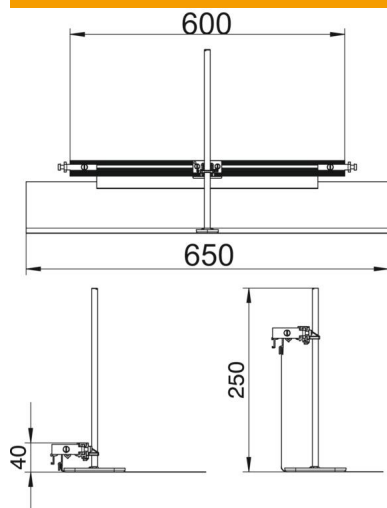

Tehniline andmeleht

Kanali otsadetail, kõrgus 40–240 mm

Artiklinumber: 7424308

Kanali paigaldusvalmis otsakate, mis koosneb painduvast paneelist külje ja põhja kinnitusprofiilidega. Tamekomplekti kuuluvad kanali ühendusnurgik ja reguleeritava kõrgusega kinnitusnurgik.

St Teras

FS kuumtsingitud lintmeetodil

Põhiandmed

Artiklinumber	7424308
Tüüp	OKA-G60040240ES
Nimetus 1	Kanali otsatükk
Nimetus 2	kanaliile OKA-G ja OKA-W
Tootja	OBO
Materjal	Teras
Pinnakate	kuumtsingitud lintmeetodil
Pindala standard	DIN EN 10346
Väikseim täisühik	1
Koguse ühik	Tükk
Kaal	94 kg
Kaaluühik	kg/100 tk

Tehniline andmeleht

Kanali otsadetail, kõrgus 40–240 mm

Artiklinumber: 7424308

Mõõtmed

Pikkus	660 mm
Laius	600 mm
Mõõt h	40 mm

Tehnilised andmed

Sobib põranda tasapinnas suletud põrandaspaigalduskanalile	ei
Sobib põranda tasapinnas avatava põrandaaluse kanaliga	jah
Sobib pealt kaetavale põrandaspaigalduskanalile	ei
Max kanalikõrgus	240 mm
Min kanalikõrgus	40 mm
Max joondusvahemik	200 mm
Min joondusvahemik	0 mm