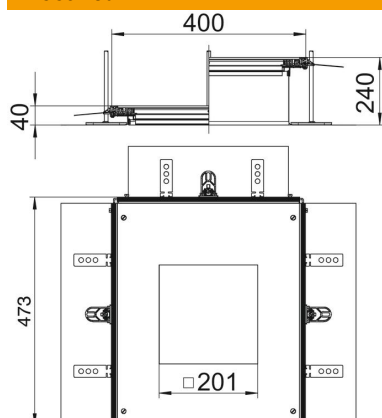

Tehniline andmeleht

Põrandakarbile GES4 , kõrgus 40–240 mm

Artiklinumber: 7424340

Paigaldusvalmis kanalipaigalduselement seadmepaigalduskaanega nimisuurusega 4 põrandakarbi paigaldamiseks, mis koosneb küljprofiilidest koos paigaldatud metallkudumist painduva külgseinaga, pimeselt suletava montaažiavaga kanali kaanest ja kanali otsatükist. Tamekomplekti kuuluvad 3 reguleeritava kõrgusega kinnitusporgikud, 3 tasanduskihi ankrud, 1 kaane koormustugi (ilma reguleertudeta – tuleb tellida eraldi) ja 1 nurkharmikukomplekt.

Montaažiava suurus sobib nimisuurusega 4 ruudukujulise põrandakarbi paigaldamiseks.

St Teras

FS kuumtsingitud lintmeetodil

Põhiandmed

Artiklinumber	7424340
Tüüp	OKA-G A 40240 4
Nimetus 1	Paigaldusüksus
Nimetus 2	põrandakarbile GES4
Tooja	OBO
Materjal	Teras
Pinnakate	kuumtsingitud lintmeetodil
Pindala standard	DIN EN 10346
Väikseim täisühik	1
Koguse ühik	Tükk
Kaal	880 kg
Kaaluühik	kg/100 tk

Mõõtmed

Pikkus	460 mm
Laius	400 mm
Mõõt a	201 mm
Mõõt A	400 mm
Mõõt h	40 mm

Tehniline andmeleht

Põrandakarbile GES4 , kõrgus 40–240 mm

Artiklinumber: 7424340

Tehnilised andmed

Paigaldusava kate	jah
Katted	1
Montaažiavade kõrgus	1
Põhjaplekk	ei
Lukustuv kaanekinnitus	ei
Tihendi paigaldusvõimalus	jah
Põrandapealse paagi paigaldusava	ei
Paigaldusseadme paigaldusava	ruudukujuline
Lahtisidestatav	ei
Sobib paisumisvuugile	ei
Sobib põranda tasapinnas suletud põrandaspaigalduskanalile	ei
Sobib põranda tasapinnas avatava põrandaaluse kanaliga	jah
Sobib pealt kaetavale põrandaspaigalduskanalile	ei
Max kanalikõrgus	240 mm
Min kanalikõrgus	40 mm
Kaane materjali paksus	4
Tasanduskihi miinimumpaksus	40
Ühendusavaga	jah
Koos potentsiaaliühtlustusega	ei
Vaheseinaga	ei
Üleulatuv	jah
Paigaldusava	põrandakarbile
Nimisuurus põrandakarpidele	4
Max joondusvahemik	240 mm
Min joondusvahemik	40 mm
Eemaldatav kaas	jah