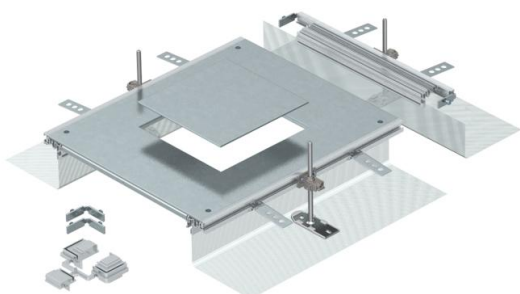

Tehniline andmeleht

Põrandakarbile GES4 , kõrgus 40–240 mm

Artiklinumber: 7424340

Paigaldusvalmis kanalipaigalduselement seadmepaigalduskaanega nimisuurusega 4 põrandakarbi paigaldamiseks, mis koosneb küljprofiilidest koos paigaldatud metallkudumist painduva külgseinaga, pimeselt suletava montaažiavaga kanali kaanest ja kanali otsatükist. Tamekomplekti kuuluvad 3 reguleeritava kõrgusega kinnitusporgikud, 3 tasanduskihi ankrud, 1 kaane koormustugi (ilma reguleertudeta – tuleb tellida eraldi) ja 1 nurkharmikukomplekt.

Montaažiava suurus sobib nimisuurusega 4 ruudukujulise põrandakarbi paigaldamiseks.

St Teras

FS kuumtsingitud lintmeetodil

Põhiandmed

Artiklinumber	7424340
Tüüp	OKA-G A 40240 4
Nimetus 1	Paigaldusüksus
Nimetus 2	põrandakarbile GES4
Tooja	OBO
Materjal	Teras
Pinnakate	kuumtsingitud lintmeetodil
Pindala standard	DIN EN 10346
Väikseim täisühik	1
Koguse ühik	Tükk
Kaal	880 kg
Kaaluühik	kg/100 tk

Mõõtmed

Pikkus	460 mm
Laius	400 mm
Mõõt a	201 mm
Mõõt A	400 mm
Mõõt h	40 mm

Tehniline andmeleht

Põrandakarbile GES4 , kõrgus 40–240 mm

Artiklinumber: 7424340

Tehnilised andmed

Paigaldusava kate	jah
Katted	1
Montaažiavade kõrgus	1
Põhjaplekk	ei
Lukustuv kaanekinnitus	ei
Tihendi paigaldusvõimalus	jah
Põrandapealse paagi paigaldusava	ei
Paigaldusseadme paigaldusava	ruudukujuline
Lahtisidestatav	ei
Sobib paisumisvuugile	ei
Sobib põranda tasapinnas suletud põrandaspaigalduskanalile	ei
Sobib põranda tasapinnas avatava põrandaaluse kanaliga	jah
Sobib pealt kaetavale põrandaspaigalduskanalile	ei
Max kanalikõrgus	240 mm
Min kanalikõrgus	40 mm
Kaane materjali paksus	4
Tasanduskihi miinimumpaksus	40
Ühendusavaga	jah
Koos potentsiaaliühtlustusega	ei
Vaheseinaga	ei
Üleulatuv	jah
Paigaldusava	põrandakarbile
Nimisuurus põrandakarpidele	4
Max joondusvahemik	240 mm
Min joondusvahemik	40 mm
Eemaldatav kaas	jah