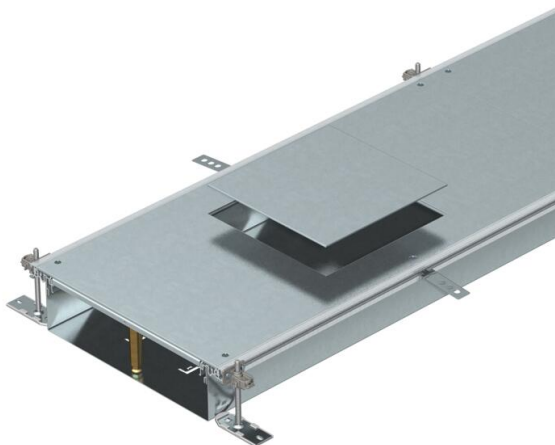

Tehniline andmeleht

Kanalielement GES9 jaoks, kõrgus 100–150 mm

Artiklinumber: 7424740

Paigaldusvalmis 3 või 6 seadmepaigalduskaanega kanalielement juhtmeläbiviiguks ja nimisuurusega 9 põrandakarpide paigaldamiseks, mis koosneb kanali alaosa (vann külje ja põhja kinnitusprofiilidega) ning pimekattega suletud montaažiavaga kanali kaanest. Hoidelappidega põhjavann vaheseinte iseliituv paigaldamise võimaldamiseks. Tamekomplekti kuuluvad 6 reguleeritava kõrgusega kinnitusnurgikut, 6 tasanduskihi ankrut ja kaane kõrguse reguleerimisega koormustoe (3 tk kanali nimilaiuse 400 ning 6 tk kanali nimilaiuste 500 ja 600 korral). Kanali kaas on tarnimise ajaks kinni keeratud. Kolme (kanali nimilaiusel 400, L = 800 mm) või kuue paigalduskaanega (kanali nimilaiustel 500 ja 600, L = 400 mm) vastavalt ühe paigaldusavaga ühe nominaalsuurusega 9 või 9/55 ruudukujulise põrandakarbi jaoks.

St Teras

FS kuumtsingitud lintmeetodil

Põhiandmed

Artiklinumber	7424740
Nimetus 1	Kanaliosa, valutasapinnas
Nimetus 2	Põrandakarbile GES9
Tootja	OBO
Mõõde	2400x400x100
Materjal	Teras
Pinnakate	kuumtsingitud lintmeetodil
Pindala standard	DIN EN 10346
Väikseim täisühik	2,4
Koguse ühik	Meeter
Kaal	1847,9 kg
Kaaluühik	kg/100 m