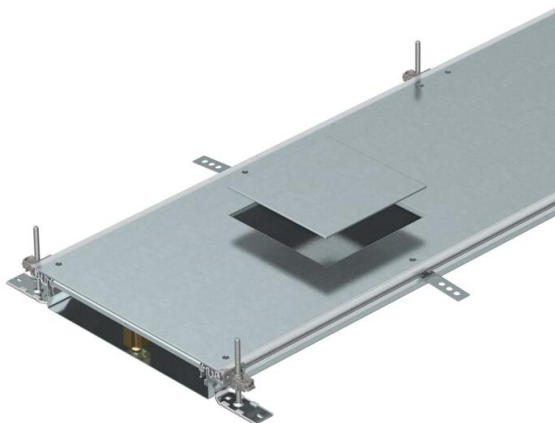

# Tehniline andmeleht

Kanalimoodul GES4 jaoks, kõrgus 60–110 mm

Artiklinumber: 7424602

Paigaldusvalmis 3 või 6 seadmepaigalduskaanega kanalielement juhtmeläbiviiguks ja nimisuurusega 4 pörandakarpide paigaldamiseks, mis koosneb kanali alaosast (vann külje ja põhja kinnitusprofiilidega) ning pimekattega suletud montaažiavaga kanali kaanest. Hoidelappidega põhjavann vaheseinte iseliituva paigaldamise võimaldamiseks. Tamekomplekti kuuluvad 6 reguleeritava kõrgusega kinnitusnurgikut, 6 tasanduskihi ankrut, ja kaane koormustoe (3 tk kanali nimilaiuse 300 korral) või kaane kõrguse reguleerimisega koormustoe (3 tk kanali nimilaiuse 400 ning 6 tk kanali nimilaiuste 500 ja 600 korral). Kanali kaas on tarnimise ajaks kinni kruvitud. Keeratavate seadme paigalduskaante puhul on ühe paigaldusüksuse paigaldusava nimisuurus 4.

## Põhiandmed

Artiklinumber	7424602
Nimetus 1	Kanaliosa, valutasapinnas
Nimetus 2	Pörandakarbile GES4
Tootja	OBO
Mõõde	2400x400x60
Materjal	Teras
Pinnakate	kuumtsingitud lintmeetodil
Pindala standard	DIN EN 10346
Väikseim täisühik	2,4
Koguse ühik	Meeter
Kaal	1785,4 kg
Kaaluühik	kg/100 m

## Mõõtmed

Pikkus	2 400 mm
Laius	400 mm

# Tehniline andmeleht

Kanalimoodul GES4 jaoks, kõrgus 60–110 mm

Artiklinumber: 7424602