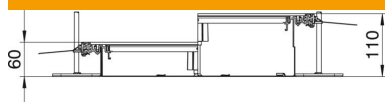

# Tehniline andmeleht

Kanalimoodul GES4 jaoks, kõrgus 60–110 mm

Artiklinumber: 7424602

Paigaldusvalmis 3 või 6 seadmepaigalduskaanega kanalielement juhtmeläbiviiguks ja nimisuurusega 4 pörandakarpide paigaldamiseks, mis koosneb kanali alaosast (vann külje ja põhja kinnitusprofiilidega) ning pimekattega suletud montaažiavaga kanali kaanest. Hoidelappidega põhjavann vaheseinte iseliituva paigaldamise võimaldamiseks. Tamekomplekti kuuluvad 6 reguleeritava kõrgusega kinnitusnurgikut, 6 tasanduskihi ankrut, ja kaane koormustoe (3 tk kanali nimilaiuse 300 korral) või kaane kõrguse reguleerimisega koormustoe (3 tk kanali nimilaiuse 400 ning 6 tk kanali nimilaiuste 500 ja 600 korral). Kanali kaas on tarnimise ajaks kinni kruvitud. Keeratavate seadme paigalduskaante puhul on ühe paigaldusüksuse paigaldusava nimisuurus 4.

## Põhiandmed

Artiklinumber	7424602
Nimetus 1	Kanaliosa, valutasapinnas
Nimetus 2	Pörandakarbile GES4
Tootja	OBO
Mõõde	2400x400x60
Materjal	Teras
Pinnakate	kuumtsingitud lintmeetodil
Pindala standard	DIN EN 10346
Väikseim täisühik	2,4
Koguse ühik	Meeter
Kaal	1785,4 kg
Kaaluühik	kg/100 m

## Mõõtmed

Pikkus	2 400 mm
Laius	400 mm