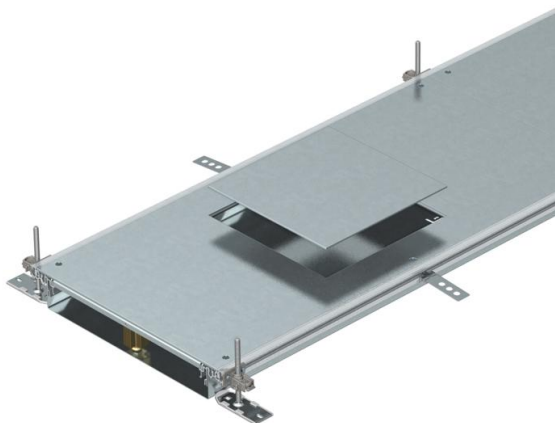

Tehniline andmeleht

Kanalielement GES9 jaoks, kõrgus 60–110 mm

Artiklinumber: 7424720

Paigaldusvalmis 3 või 6 seadmepaigalduskaanega kanalielement juhtmeläbiviiguks ja nimisuurusega 9 pörandakarpide paigaldamiseks, mis koosneb kanali alaosa (vann külje ja põhja kinnitusprofiilidega) ning pimekattega suletud montaažiavaga kanali kaanest. Hoidelappidega põhjavann vaheseinte iseliituv paigaldamise võimaldamiseks. Tamekomplekti kuuluvad 6 reguleeritava kõrgusega kinnitusnurgikut, 6 tasanduskihi ankrut ja kaane kõrguse reguleerimisega koormustoe (3 tk kanali nimilaiuse 400 ning 6 tk kanali nimilaiuste 500 ja 600 korral). Kanali kaas on tarnimise ajaks kinni keeratud. Kolme (kanali nimilaiusel 400, L = 800 mm) või kuue paigalduskaanega (kanali nimilaiustel 500 ja 600, L = 400 mm) vastavalt ühe paigaldusavaga ühe nominaalsuurusega 9 või 9/55 ruudukujulise pörandakarbi jaoks.

St Teras

FS kuumtsingitud lintmeetodil

Põhiandmed

Artiklinumber	7424720
Nimetus 1	Kanaliosa, valutasapinnas
Nimetus 2	Pörandakarbile GES9
Tootja	OBO
Mõõde	2400x400x60
Materjal	Teras
Pinnakate	kuumtsingitud lintmeetodil
Pindala standard	DIN EN 10346
Väikseim täisühik	2,4
Koguse ühik	Meeter
Kaal	1785,42 kg
Kaaluühik	kg/100 m