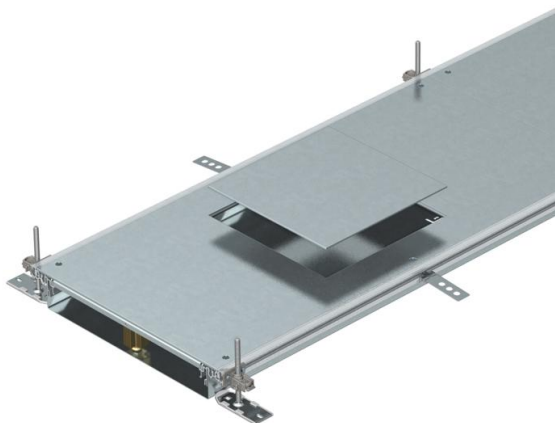

Tehniline andmeleht

Kanalimoodul GES9 jaoks, kõrgus 60–110 mm

Artiklinumber: 7424722

Paigaldusvalmis 3 või 6 seadmepaigalduskaanega kanalielement juhtmeläbiviiguks ja nimisuurusega 9 pörandakarpide paigaldamiseks, mis koosneb kanali alaosast (vann külje ja põhja kinnitusprofiilidega) ning pimekattega suletud montaažiavaga kanali kaanest. Hoidelappidega põhjavann vaheseinte iseliituv paigaldamise võimaldamiseks. Tamekomplekti kuuluvad 6 reguleeritava kõrgusega kinnitusnurgikut, 6 tasanduskihi ankrut ja kaane kõrguse reguleerimisega koormustoe (3 tk kanali nimilaiuse 400 ning 6 tk kanali nimilaiuste 500 ja 600 korral). Kanali kaas on tarnimise ajaks kinni keeratud.

With three (for nominal trunking width 400, L = 800 mm) or six device installation lids (for nominal trunking widths 500 and 600, L = 400 mm) each with one installation opening for a square installation unit of nominal size 9 or 9/55.

St Teras

FS kuumtsingitud lintmeetodil

Põhiandmed

Artiklinumber	7424722
Nimetus 1	Kanaliosa, valutasapinnas
Nimetus 2	Pörandakarbile GES9
Tootja	OBO
Mõõde	2400x500x60
Materjal	Teras
Pinnakate	kuumtsingitud lintmeetodil
Pindala standard	DIN EN 10346
Väikseim täisühik	2,4
Koguse ühik	Meeter
Kaal	2168,8 kg
Kaaluühik	kg/100 m