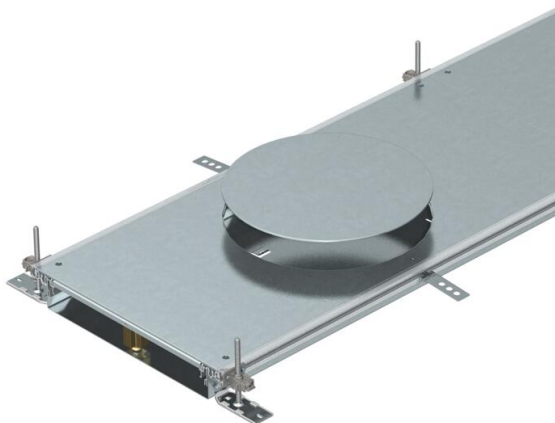

# Tehniline andmeleht

Kanalimoodul GESR9 jaoks, kõrgus 60–110 mm

Artiklinumber: 7424782

Paigaldusvalmis 3 või 6 seadmepaigalduskaanega kanalielement juhtmeläbiviiguks ja nimisuurusega R9 põrandakarpide paigaldamiseks, mis koosneb kanali alaosast (vann külje ja põhja kinnitusprofiilidega) ning pimekattega suletud montaažiavaga kanali kaanest. Hoidelappidega põhjavann vaheseinte iseliituva paigaldamise võimaldamiseks. Tamekomplekti kuuluvad 6 reguleeritava kõrgusega kinnitusnurgikut, 6 tasanduskihi ankrut ja kaane kõrguse reguleerimisega koormustoe (3 tk kanali nimilaiuse 400 ning 6 tk kanali nimilaiuste 500 ja 600 korral). Kanali kaas on tarnimise ajaks kinni keeratud.

With three (for nominal trunking width 400, L = 800 mm) or six device installation lids (for nominal trunking widths 500 and 600, L = 400 mm) each with one installation opening for a square installation unit of nominal size 9 or 9/55.

## Põhiandmed

Artiklinumber	7424782
Nimetus 1	Kanaliosa, valutasapinnas
Nimetus 2	Põrandakarbile GESR9
Tootja	OBO
Mõõde	2400x500x60
Materjal	Teras
Pinnakate	kuumtsingitud lintmeetodil
Pindala standard	DIN EN 10346
Väikseim täisühik	2,4
Koguse ühik	Meeter
Kaal	2126,3 kg
Kaaluühik	kg/100 m

## Mõõtmed

Pikkus	2 400 mm
Laius	500 mm