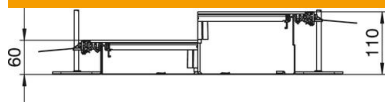

# Tehniline andmeleht

Kanalimoodul GESR9 jaoks, kõrgus 60–110 mm

Artiklinumber: 7424782

Paigaldusvalmis 3 või 6 seadmepaigalduskaanega kanalielement juhtmeläbiviiguks ja nimisuurusega R9 põrandakarpide paigaldamiseks, mis koosneb kanali alaosast (vann külje ja põhja kinnitusprofiilidega) ning pimekattega suletud montaažiavaga kanali kaanest. Hoidelappidega põhjavann vaheseinte iseliituva paigaldamise võimaldamiseks. Tamekomplekti kuuluvad 6 reguleeritava kõrgusega kinnitusnurgikut, 6 tasanduskihi ankrut ja kaane kõrguse reguleerimisega koormustoe (3 tk kanali nimilaiuse 400 ning 6 tk kanali nimilaiuste 500 ja 600 korral). Kanali kaas on tarnimise ajaks kinni keeratud.

With three (for nominal trunking width 400, L = 800 mm) or six device installation lids (for nominal trunking widths 500 and 600, L = 400 mm) each with one installation opening for a square installation unit of nominal size 9 or 9/55.

## Põhiandmed

Artiklinumber	7424782
Nimetus 1	Kanaliosa, valutasapinnas
Nimetus 2	Põrandakarbile GESR9
Tootja	OBO
Mõõde	2400x500x60
Materjal	Teras
Pinnakate	kuumtsingitud lintmeetodil
Pindala standard	DIN EN 10346
Väikseim täisühik	2,4
Koguse ühik	Meeter
Kaal	2126,3 kg
Kaaluühik	kg/100 m

## Mõõtmed

Pikkus	2 400 mm
Laius	500 mm