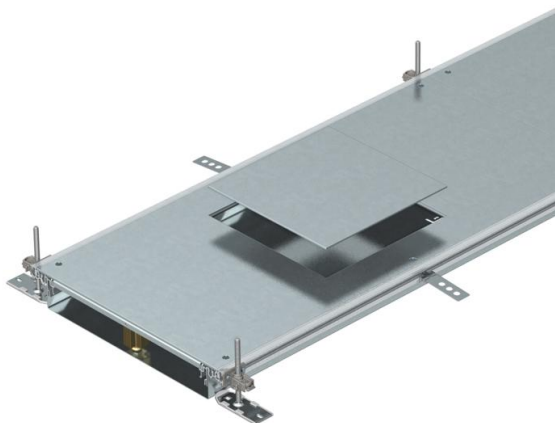

Tehniline andmeleht

Kanalimoodul GES9 jaoks, kõrgus 60–110 mm

Artiklinumber: 7424724

Paigaldusvalmis 3 või 6 seadmepaigalduskaanega kanalielement juhtmeläbiviiguks ja nimisuurusega 9 pörandakarpide paigaldamiseks, mis koosneb kanali alaosast (vann külje ja põhja kinnitusprofiilidega) ning pimekattega suletud montaažiavaga kanali kaanest. Hoidelappidega põhjavann vaheseinte iseliituv paigaldamise võimaldamiseks. Tamekomplekti kuuluvad 6 reguleeritava kõrgusega kinnitusnurgikut, 6 tasanduskihi ankrut ja kaane kõrguse reguleerimisega koormustoe (3 tk kanali nimilaiuse 400 ning 6 tk kanali nimilaiuste 500 ja 600 korral). Kanali kaas on tarnimise ajaks kinni keeratud.

With three (for nominal trunking width 400, L = 800 mm) or six device installation lids (for nominal trunking widths 500 and 600, L = 400 mm) each with one installation opening for a square installation unit of nominal size 9 or 9/55.

St Teras

FS kuumtsingitud lintmeetodil

Põhiandmed

Artiklinumber	7424724
Nimetus 1	Kanaliosa, valutasapinnas
Nimetus 2	Pörandakarbile GES9
Tootja	OBO
Mõõde	2400x600x60
Materjal	Teras
Pinnakate	kuumtsingitud lintmeetodil
Pindala standard	DIN EN 10346
Väikseim täisühik	2,4
Koguse ühik	Meeter
Kaal	2580 kg
Kaaluühik	kg/100 m