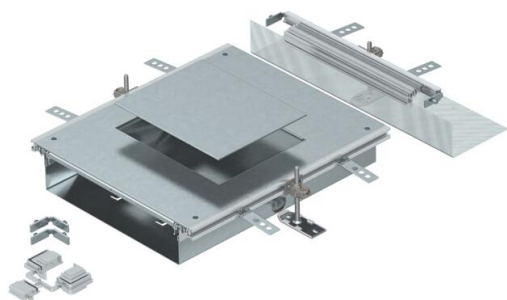

# Tehniline andmeleht

Põrandakarbile GES6 , kõrgus 100–150 mm

Artiklinumber: 7424922

Paigaldusvalmis kanalipaigalduselement seadmepaigalduskaanega nimisuurusega 6 põrandakarbi paigaldamiseks, koosneb kanali alaosast (põhjavann külje- ja põhja kinnitusprofiilidega), pimeselt suletava montaažiavaga kanali kaanest ja kanali otsatükist. Tamekomplekti kuuluvad 3 reguleeritava kõrgusega kinnituspurgikut, 3 tasanduskihi ankrut, 1 kaane koormustugi ja 1 nurkhargmikukomplekt. Montaažiava suurus sobib nimisuurusega 6 kandilise paigaldusmooduli paigaldamiseks.

## Põhiandmed

Artiklinumber	7424922
Nimetus 1	Paigaldusüksus
Nimetus 2	kanaliile OKA-W
Tootja	OBO
Materjal	Teras
Pinnakate	kuumtsingitud lintmeetodil
Pindala standard	DIN EN 10346
Väikseim täisühik	1
Koguse ühik	Tükk
Kaal	951 kg
Kaaluühik	kg/100 tk

# Tehniline andmeleht

Põrandakarbile GES6 , kõrgus 100–150 mm

Artiklinumber: 7424922