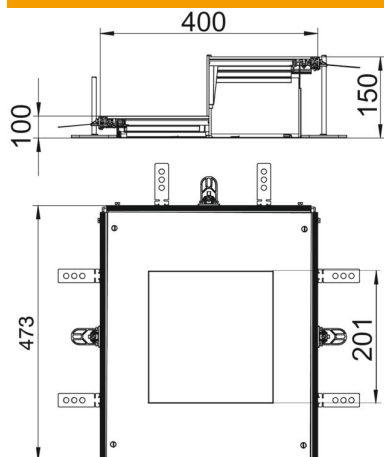

# Tehniline andmeleht

Põrandakarbile GES6 , kõrgus 100–150 mm

Artiklinumber: 7424922

Paigaldusvalmis kanalipaigalduselement seadmepaigalduskaanega nimisuurusega 6 põrandakarbi paigaldamiseks, koosneb kanali alaosast (põhjavann külje- ja põhja kinnitusprofiilidega), pimeselt suletava montaažiavaga kanali kaanest ja kanali otsatükist. Tamekomplekti kuuluvad 3 reguleeritava kõrgusega kinnituspurgikut, 3 tasanduskihi ankrut, 1 kaane koormustugi ja 1 nurkhargmikukomplekt. Montaažiava suurus sobib nimisuurusega 6 kandilise paigaldusmooduli paigaldamiseks.

## Põhiandmed

Artiklinumber	7424922
Nimetus 1	Paigaldusüksus
Nimetus 2	kanaliile OKA-W
Tootja	OBO
Materjal	Teras
Pinnakate	kuumtsingitud lintmeetodil
Pindala standard	DIN EN 10346
Väikseim täisühik	1
Koguse ühik	Tükk
Kaal	951 kg
Kaaluühik	kg/100 tk

# Tehniline andmeleht

Põrandakarbile GES6 , kõrgus 100–150 mm

Artiklinumber: 7424922

## Mõõtmed

Pikkus	473 mm
Laius	400 mm
Mõõt a	201 mm
Mõõt A	400 mm
Mõõt b	253 mm
Mõõt h	100 mm