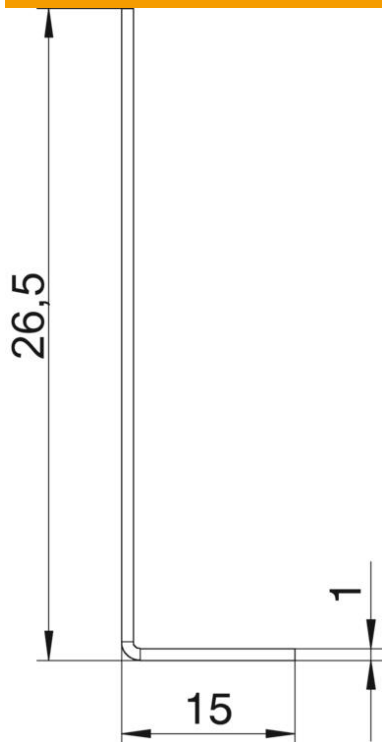

Tehniline andmeleht

Eraldusriiul, kanali kõrgus 40 mm

Artiklinumber: 7401988

Vahesein kasutamiseks juba ettevalmistatud kanalielementide OKA-W põhjavannis.

St Teras

FS kuumtsingitud lintmeetodil

Põhiandmed

Artiklinumber	7401988
Nimetus 1	Eraldusriba
Nimetus 2	kanalile OKA2
Tootja	OBO
Mõõde	2400x15x27
Materjal	Teras
Pinnakate	kuumtsingitud lintmeetodil
Pindala standard	DIN EN 10346
Väikseim täisühik	2,4
Koguse ühik	Meeter
Kaal	31,3 kg
Kaaluühik	kg/100 m

Tehniline andmeleht

Eraldusriiul, kanali kõrgus 40 mm

Artiklinumber: 7401988

Mõõtmed

Pikkus	2 400 mm
Kõrgus	26,5 mm

Tehnilised andmed

Min kanalikõrgus	40 mm
------------------	-------