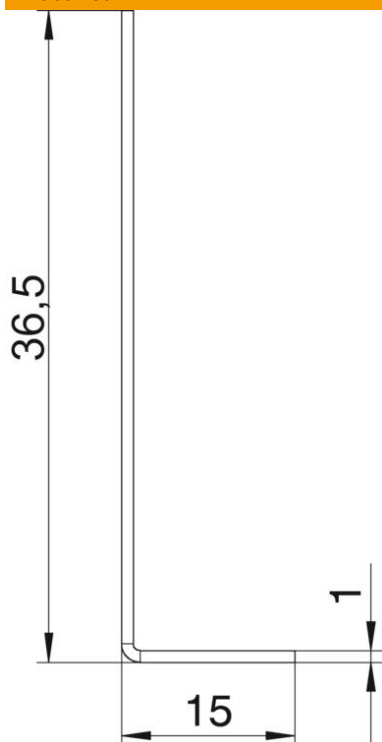

Tehniline andmeleht

Eraldusriiul, kanali kõrgus 50 mm

Artiklinumber: 7401992

Vahesein kasutamiseks juba ettevalmistatud kanalielementide OKA-W põhjavannis.

St Teras

FS kuumtsingitud lintmeetodil

Põhiandmed

Artiklinumber	7401992
Nimetus 1	Eraldusriba
Nimetus 2	kanalile OKA2
Tootja	OBO
Mõõde	2400x15x37
Materjal	Teras
Pinnakate	kuumtsingitud lintmeetodil
Pindala standard	DIN EN 10346
Väikseim täisühik	2,4
Koguse ühik	Meeter
Kaal	39,2 kg
Kaaluühik	kg/100 m

Tehniline andmeleht

Eraldusriiul, kanali kõrgus 50 mm

Artiklinumber: 7401992

Mõõtmed

Pikkus	2 400 mm
Kõrgus	36,5 mm

Tehnilised andmed

Min kanalikõrgus	50 mm
------------------	-------