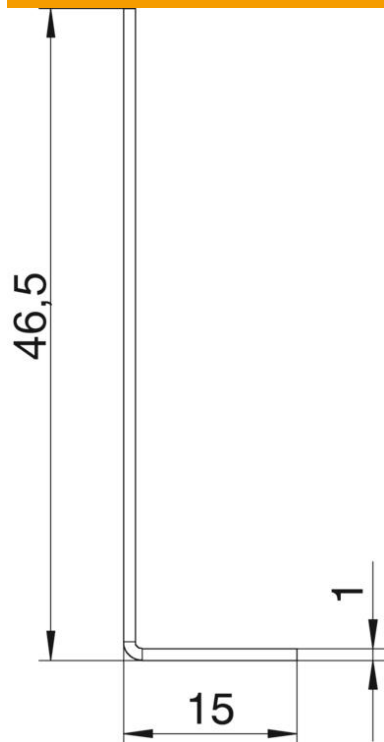

Tehniline andmeleht

Eraldusriiul, kanali kõrgus 60 mm

Artiklinumber: 7401996

Vahesein kasutamiseks juba ettevalmistatud kanalielementide OKA-W põhjavannis.

St Teras

FS kuumtsingitud lintmeetodil

Põhiandmed

Artiklinumber	7401996
Nimetus 1	Eraldusriba
Nimetus 2	kanalile OKA2
Tootja	OBO
Mõõde	2400x15x47
Materjal	Teras
Pinnakate	kuumtsingitud lintmeetodil
Pindala standard	DIN EN 10346
Väikseim täisühik	2,4
Koguse ühik	Meeter
Kaal	46,7 kg
Kaaluühik	kg/100 m

Tehniline andmeleht

Eraldusriiul, kanali kõrgus 60 mm

Artiklinumber: 7401996

Mõõtmed

Pikkus	2 400 mm
Kõrgus	46,5 mm

Tehnilised andmed

Min kanalikõrgus	60 mm
------------------	-------