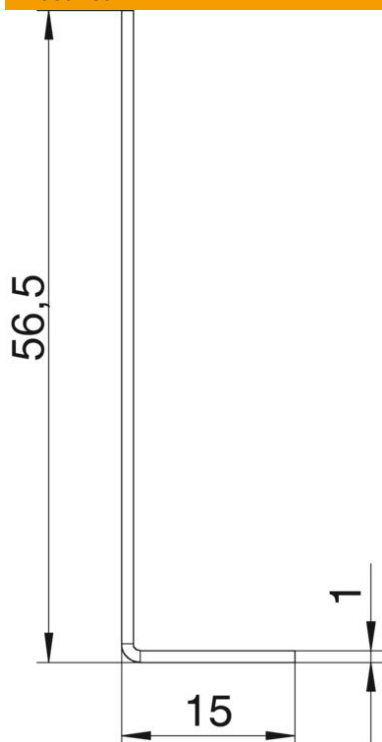

Tehniline andmeleht

Eraldusriiul, kanali kõrgus 70 mm

Artiklinumber: 7402000

Vahesein kasutamiseks juba ettevalmistatud kanalielementide OKA-W põhjavannis.

St Teras

FS kuumtsingitud lintmeetodil

Põhiandmed

Artiklinumber	7402000
Nimetus 1	Eraldusriba
Nimetus 2	kanalile OKA2
Tootja	OBO
Mõõde	2400x15x57
Materjal	Teras
Pinnakate	kuumtsingitud lintmeetodil
Pindala standard	DIN EN 10346
Väikseim täisühik	2,4
Koguse ühik	Meeter
Kaal	54,6 kg
Kaaluühik	kg/100 m

Tehniline andmeleht

Eraldusriiul, kanali kõrgus 70 mm

Artiklinumber: 7402000

Mõõtmed

Pikkus	2 400 mm
Kõrgus	56,5 mm

Tehnilised andmed

Min kanalikõrgus	70 mm
------------------	-------