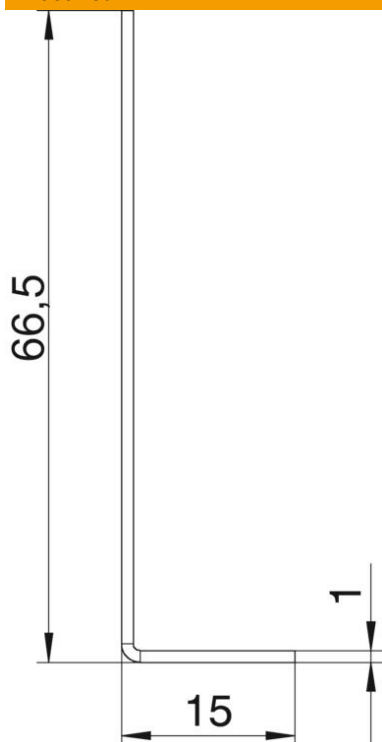

# Tehniline andmeleht

Eraldusriiul, kanali kõrgus 80 mm

Artiklinumber: 7402004

Vahesein kasutamiseks juba ettevalmistatud kanalielementide OKA-W põhjavannis.

**St** Teras

**FS** kuumtsingitud lintmeetodil

## Põhiandmed

Artiklinumber	7402004
Nimetus 1	Eraldusriba
Nimetus 2	kanalile OKA2
Tootja	OBO
Mõõde	2400x15x67
Materjal	Teras
Pinnakate	kuumtsingitud lintmeetodil
Pindala standard	DIN EN 10346
Väikseim täisühik	2,4
Koguse ühik	Meeter
Kaal	62,5 kg
Kaaluühik	kg/100 m

# Tehniline andmeleht

Eraldusriiul, kanali kõrgus 80 mm

Artiklinumber: 7402004

## Mõõtmed

Pikkus	2 400 mm
Kõrgus	66,5 mm