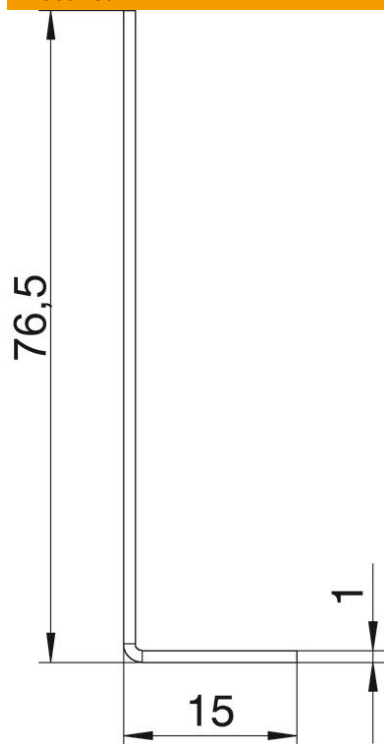

Tehniline andmeleht

Eraldusriiul, kanali kõrgus 90 mm

Artiklinumber: 7402008

Vahesein kasutamiseks juba ettevalmistatud kanalielementide OKA-W põhjavannis.

St Teras

FS kuumtsingitud lintmeetodil

Põhiandmed

Artiklinumber	7402008
Nimetus 1	Eraldusriba
Nimetus 2	kanalile OKA2
Tootja	OBO
Mõõde	2400x15x77
Materjal	Teras
Pinnakate	kuumtsingitud lintmeetodil
Pindala standard	DIN EN 10346
Väikseim täisühik	2,4
Koguse ühik	Meeter
Kaal	70 kg
Kaaluühik	kg/100 m

Tehniline andmeleht

Eraldusriiul, kanali kõrgus 90 mm

Artiklinumber: 7402008

Mõõtmed

Pikkus	2 400 mm
Kõrgus	76,5 mm

Tehnilised andmed

Min kanalikõrgus	90 mm
------------------	-------