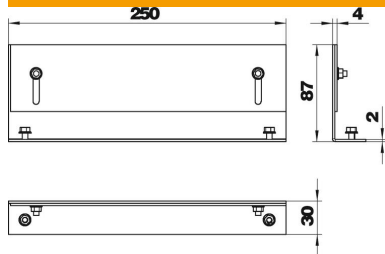

Tehniline andmeleht

Kanali otsatükk

Artiklinumber: 7403820

Kanali paigaldusvalmis otsakate, mis koosneb külgseinast ja reguleeritava kõrgusega küljeprofillist universaalseks paigaldamiseks nii vasakule kui paremale poole.

St Teras

FS kuumtsingitud lintmeetodil

Põhiandmed

Artiklinumber	7403820
Nimetus 1	Kanali otsatükk
Nimetus 2	kanalile OKB
Tootja	OBO
Materjal	Teras
Pinnakate	kuumtsingitud lintmeetodil
Pindala standard	DIN EN 10346
Väikseim täisühik	1
Koguse ühik	Tükk
Kaal	52,85 kg
Kaaluühik	kg/100 tk

Mõõtmed

Laius	250 mm
Kõrgus	93 mm
Mõõt h	85 mm

Tehnilised andmed

Paigaldusava kate	ei
Põhjaplekk	jah
Põhjahooldus	kuiiv
Lukustuv kaanekinnitus	ei
Tihendi paigaldusvõimalus	ei
Põrandapealse paagi paigaldusava	ei
Lahtisidestatav	jah
Sobib paisumisvuugile	ei
Sobib põranda tasapinnas suletud põrandaspaigalduskanalile	ei
Sobib põranda tasapinnas avatava põrandaaluse kanaliga	jah
Sobib pealt kaetavale põrandaspaigalduskanalile	ei
Võrksein	ei
Max kanalikõrgus	125 mm
Min kanalikõrgus	85 mm
Tasanduskihi miinimumpaksus	85
Ühendusavaga	ei
Koos potentsiaaliühtlustusega	ei
Vaheseinaga	ei
Üleulatuv	jah
Paigaldusava	ilma
Min joondusvahemik	0 mm
Eemaldatav kaas	jah
Eraldusseinakinnituse_avamine	stecken
Kinnitamine vaheseinale	pistma