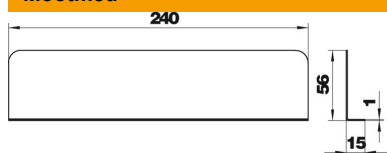

Vahesein kasutamiseks kanali alaosas.

St Teras

FS kuumtsingitud lintmeetodil

Põhiandmed

Artiklinumber	7403843
Nimetus 1	Eraldusriba
Nimetus 2	kanaliile OKB
Tootja	OBO
Mõõde	56x2000
Materjal	Teras
Pinnakate	kuumtsingitud lintmeetodil
Pindala standard	DIN EN 10346
Väikseim täisühik	1
Koguse ühik	Tükk
Kaal	109 kg
Kaaluühik	kg/100 tk

Mõõtmed

Pikkus	2 000 mm
Laius	15 mm
Kõrgus	56 mm

Tehniline andmeleht

Eraldusriiul OKB

Artiklinumber: 7403843

Tehnilised andmed

Mudel	L-profiil
Eraldusseinakinnituse_avamine	stecken
Kinnitamine vaheseinale	pistma