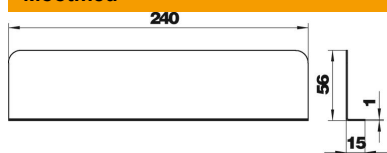

Vahesein kasutamiseks kanali alaosas.

CE

St Teras

FS kuumtsingitud lintmeetodil

Põhiandmed

Artiklinumber	7403841
Nimetus 1	Eraldusriba
Nimetus 2	kanaliile OKB
Tootja	OBO
Mõõde	56x240
Materjal	Teras
Pinnakate	kuumtsingitud lintmeetodil
Pindala standard	DIN EN 10346
Väikseim täisühik	5
Koguse ühik	Tükk
Kaal	13,1 kg
Kaaluühik	kg/100 tk

Mõõtmed

Pikkus	240 mm
Laius	15 mm
Kõrgus	56 mm

Tehniline andmeleht

Eraldusriiul OKB

Artiklinumber: 7403841

Tehnilised andmed

Mudel	L-profiil
Eraldusseinakinnituse_avamine	stecken
Kinnitamine vaheseinale	pistma