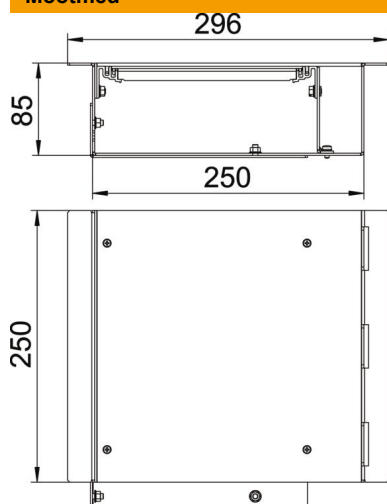

Paigaldusvalmis kanalielement seinaläbiviiguks, mis koosneb 250 mm pikkusest kanali alaosast koos pimekaanega. Tamekomplektis sisalduvad üks kaanetihend ja üks jätk.

St Teras

FS kuumtsingitud lintmeetodil

Põhiandmed

Artiklinumber	7403890
Nimetus 1	Seinast läbiviik
Nimetus 2	pimekaanega
Tootja	OBO
Mõõde	250x300x85
Materjal	Teras
Pinnakate	kuumtsingitud lintmeetodil
Pindala standard	DIN EN 10346
Väikseim täisühik	1
Koguse ühik	Tükk
Kaal	420 kg
Kaaluühik	kg/100 tk

Mõõtmed

Pikkus	300 mm
Laius	250 mm
Kõrgus	93 mm
Mõõt h	85 mm

Tehnilised andmed

Paigaldusava kate	ei
Tarvikute tüüp	muu
Põhjaplekk	jah
Põhjahooldus	kuiv
Lukustuv kaanekinnitus	ei
Tihendi paigaldusvõimalus	ei
Lahtisidestatav	jah
Sobib paisumisvuugile	ei
Sobib põranda tasapinnas suletud põrandapaigalduskanalile	ei
Sobib põranda tasapinnas avatava põrandaaluse kanaliga	jah
Sobib pealt kaetavale põrandapaigalduskanalile	ei
Tasanduskihi miinimumpaksus	93
Ühendusavaga	ei
Koos potentsiaaliühtlustusega	ei
Üleulatuv	jah
Min joondusvahemik	0 mm
Eemaldatav kaas	jah