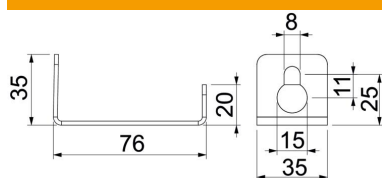

### Põhiandmed

Artiklinumber	7215480
Nimetus 1	Eraldustoend
Nimetus 2	PLCD D060810/PLCD D090810-le
Tootja	OBO
Mõõde	50x76x35
Materjal	Teras
Pinnakate	kuumtsingitud lintmeetodil
Pindala standard	DIN EN 10346
Väikseim täisühik	25
Koguse ühik	Tükk
Kaal	6,9 kg
Kaaluühik	kg/100 tk

### Mõõtmed

Mõõt A	25 mm
Mõõt B	76 mm
Mõõt h	20 mm
Mõõt H	35 mm

### Tehnilised andmed

Kinnitusviis	keeratav
Kanali laius, sisemine	100 mm
Kanali kõrgus, sisemine	80 mm