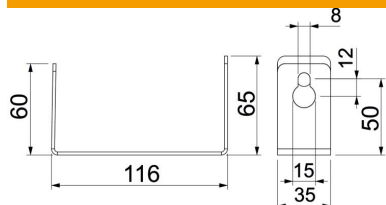

### Põhiandmed

Artiklinumber	7215484
Nimetus 1	Eraldustoend
Nimetus 2	PLCD D061220/PLCD D091220-le
Tootja	OBO
Mõõde	100x116x35
Materjal	Teras
Pinnakate	kuumtsingitud lintmeetodil
Pindala standard	DIN EN 10346
Väikseim täisühik	25
Koguse ühik	Tükk
Kaal	13,3 kg
Kaaluühik	kg/100 tk

### Mõõtmed

Mõõt A	50 mm
Mõõt B	116 mm
Mõõt h	65 mm
Mõõt H	60 mm

### Tehnilised andmed

Kinnitusviis	keeratav
Kanali laius, sisemine	200 mm
Kanali kõrgus, sisemine	100 mm