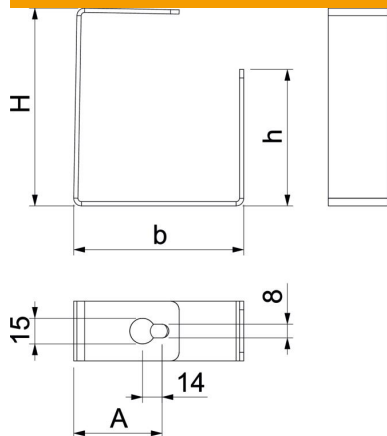

- St** Teras
- FS** kuumtsingitud lintmeetodil

Põhiandmed

Artiklinumber	7215494
Nimetus 1	Eralduskamber
Nimetus 2	PLCD D061220/PLCD D091220-le
Tooja	OBO
Mõõde	116x80x35
Materjal	Teras
Pinnakate	kuumtsingitud lintmeetodil
Pindala standard	DIN EN 10346
Väikseim täisühik	25
Koguse ühik	Tükk
Kaal	22,8 kg
Kaaluühik	kg/100 tk

Tehniline andmeleht

Eraldusklamber laemontaažiks

Artiklinumber: 7215494

Mõõtmed

Mõõt A	50 mm
Mõõt B	100 mm
Mõõt b	60 mm
Mõõt h	80 mm
Mõõt H	116 mm

Tehnilised andmed

Kinnitusviis	keeratav
Kanali laius, sisemine	200 mm
Kanali kõrgus, sisemine	120 mm