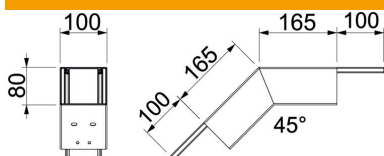

# Tehniline andmeleht

Langev vertikaalpoogen, kanali kõrgus 80 mm, FS

Artiklinumber: 7218106

Langev 45°-vertikaalpoogen koos paisuva tuletõkkekangaga PYROLINE® Rapid PLM tuletõkkekanali. Ette nähtud otse seinale ja lakke paigaldamiseks, paigaldamiseks tõstetud põrandate alla ja kandesüsteemidele. Tööriistavaba kaabli-kanalite jätkamine jätkuelemendiga PLM SI. Kaas lukustatakse tööriistavabalt ja see võimaldab kiiret kontrolli ja järelepaigaldust. Kaaneprojektsioon võimaldab kaane paigaldamist nihkega, et tagada kogu tuletõkkekanali ulatuses pidev potentsiaaliühtlus.

## Põhiandmed

Artiklinumber	7218106
Nimetus 1	Poogen 45°, langev
Nimetus 2	tuletõkkekangaga
Tootja	OBO
Mõõde	455x100x197
Materjal	Teras
Pinnakate	kuumtsingitud lintmeetodil
Pindala standard	DIN EN 10346
Väikseim täisühik	1
Koguse ühik	Tükk
Kaal	129 kg
Kaaluühik	kg/100 tk

## Mõõtmed

Mõõt A	165 mm
Mõõt B	100 mm
Mõõt H	80 mm

## Tehnilised andmed

Leegikindlate külgede arv	4
Kaanekest	muu
Klassifikatsioon EI - paigalduskanaal	90
Perforatsiooniga	jah
Kasulik ristlõige	5180 mm <sup>2</sup>
Vaheseinad võimalikud	ei
Kaabliümbris	Teras
Poogna nurk	45 °