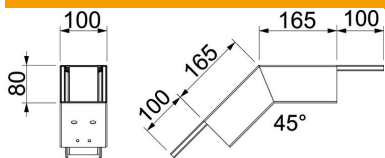

## Põhiandmed

Artiklinumber	7218108
Tüüp	PLM BF 0810 RW
Nimetus 1	Poogen 45°, langev
Nimetus 2	tuletõkkekangaga
Tooja	OBO
Mõõde	455x100x197
Värv	polaarvalge; RAL 9010
Materjal	Teras
Pinnakate	pulberkattega
Pindala standard	
Väikseim täisühik	1
Koguse ühik	Tükk
Kaal	129 kg
Kaaluühik	kg/100 tk

# Tehniline andmeleht

Langev vertikaalpoogen, kanali kõrgus 80 mm, polaarvalge

Artiklinumber: 7218108

## Mõõtmed

Mõõt A	165 mm
Mõõt B	100 mm
Mõõt H	80 mm

## Tehnilised andmed

Leegikindlate külgede arv	4
Kaanekinnitus	muu
Klassifikatsioon EI - paigalduskanal	90
Perforatsiooniga	jah
Kasulik ristlõige	5180 mm <sup>2</sup>
Vaheseinad võimalikud	ei
Kaabliümbris	Teras
Poogna nurk	45 °