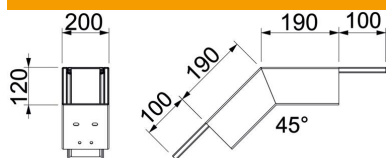

Tehniline andmeleht

Langev vertikaalpoogen, kanali kõrgus 120 mm, FS

Artiklinumber: 7218110

Langev 45°-vertikaalpoogen koos paisuva tuletõkkekangaga PYROLINE® Rapid PLM tuletõkkekanali. Ette nähtud otse seinale ja lakke paigaldamiseks, paigaldamiseks tõstetud põrandate alla ja kandesüsteemidele. Tööriistavaba kaabli-kanalite jätkamine jätkuelemendiga PLM SI. Kaas lukustatakse tööriistavabalt ja see võimaldab kiiret kontrolli ja järelepaigaldust. Kaaneprojektsioon võimaldab kaane paigaldamist nihkega, et tagada kogu tuletõkkekanali ulatuses pidev potentsiaaliühtlus.

St Teras

FS kuumtsingitud lintmeetodil

Põhiandmed

Artiklinumber	7218110
Nimetus 1	Poogen 45°, langev
Nimetus 2	tuletõkkekangaga
Tootja	OBO
Mõõde	498x100x215
Materjal	Teras
Pinnakate	kuumtsingitud lintmeetodil
Pindala standard	DIN EN 10346
Väikseim täisühik	1
Koguse ühik	Tükk
Kaal	243 kg
Kaaluühik	kg/100 tk

Mõõtmed

Mõõt A	190 mm
Mõõt B	200 mm
Mõõt H	120 mm

Tehniline andmeleht

Langev vertikaalpoogen, kanali kõrgus 120 mm, FS

Artiklinumber: 7218110

Tehnilised andmed

Leegikindlate külgede arv	4
Kaanekest	muu
Klassifikatsioon EI - paigalduskanaal	90
Perforatsiooniga	jah
Kasulik ristlõige	18500 mm ²
Vaheseinad võimalikud	ei
Kaabliümbris	Teras
Poogna nurk	45 °