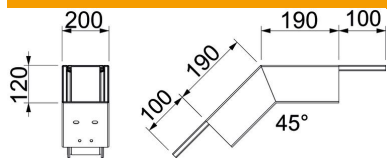

- St** Teras
- P** pulberkattega

Põhiandmed

Artiklinumber	7218112
Tüüp	PLM BF 1220 RW
Nimetus 1	Poogen 45°, langev
Nimetus 2	tuletõkkekangaga
Tooja	OBO
Mõõde	498x200x215
Värv	polaarvalge; RAL 9010
Materjal	Teras
Pinnakate	pulberkattega
Pindala standard	
Väikseim täisühik	1
Koguse ühik	Tükk
Kaal	243 kg
Kaaluühik	kg/100 tk

Tehniline andmeleht

Langev vertikaalpoogen, kanali kõrgus 120 mm, polaarvalge

Artiklinumber: 7218112

Mõõtmed

Mõõt A	190 mm
Mõõt B	200 mm
Mõõt H	120 mm

Tehnilised andmed

Leegikindlate külgede arv	4
Kaanekestitus	muu
Klassifikatsioon EI - paigalduskanaal	90
Perforatsiooniga	jah
Kasulik ristlõige	18500 mm ²
Vaheseinad võimalikud	ei
Kaabliümbris	Teras
Poogna nurk	45 °