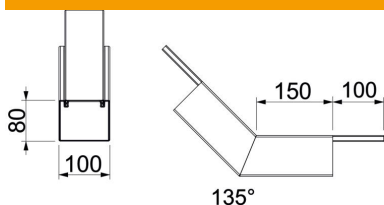

Tehniline andmeleht

Tõusev vertikaalpoogen, kanali kõrgus 80 mm, FS

Artiklinumber: 7218114

Tõusev 45°-vertikaalpoogen koos paisuva tuletõkkekangaga PYROLINE® Rapid PLM tuletõkkekanali. Ette nähtud otse seinale ja lakke paigaldamiseks, paigaldamiseks tõstetud põrandate alla ja kandesüsteemidele. Tööriistavaba kaabli-kanalite jätkamine jätkuelemendiga PLM SI. Kaas lukustatakse tööriistavabalt ja see võimaldab kiiret kontrolli ja järelepaigaldust. Kaaneprojektsioon võimaldab kaane paigaldamist nihkega, et tagada kogu tuletõkkekanali ulatuses pidev potentsiaaliühtlustus.

St Teras

FS kuumtsingitud lintmeetodil

Põhiandmed

Artiklinumber	7218114
Nimetus 1	Poogen 45°, tõusev
Nimetus 2	tuletõkkekangaga
Tootja	OBO
Mõõde	435x100x257
Materjal	Teras
Pinnakate	kuumtsingitud lintmeetodil
Pindala standard	DIN EN 10346
Väikseim täisühik	1
Koguse ühik	Tükk
Kaal	138 kg
Kaaluühik	kg/100 tk

Mõõtmed

Mõõt A	150 mm
Mõõt B	100 mm
Mõõt H	80 mm

Tehniline andmeleht

Tõusev vertikaalpoogen, kanali kõrgus 80 mm, FS

Artiklinumber: 7218114

Tehnilised andmed

Leegikindlate külgede arv	4
Kaanekest	muu
Klassifikatsioon EI - paigalduskanaal	90
Perforatsiooniga	jah
Kasulik ristlõige	5180 mm ²
Vaheseinad võimalikud	ei
Kaabliümbris	Teras
Poogna nurk	45 °