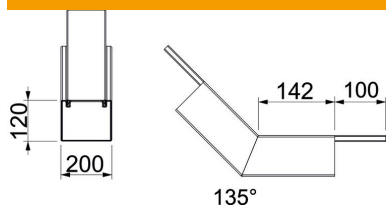

Tehniline andmeleht

Tõusev vertikaalpoogen, kanali kõrgus 120 mm, FS

Artiklinumber: 7218118

Tõusev 45°-vertikaalpoogen koos paisuva tuletõkkekangaga PYROLINE® Rapid PLM tuletõkkekanaliile. Ette nähtud otse seinale ja lakke paigaldamiseks, paigaldamiseks tõstetud põrandate alla ja kandesüsteemidele. Tööriistavaba kaabli-kanalite jätkamine jätkuelemendiga PLM SI. Kaas lukustatakse tööriistavabalt ja see võimaldab kiiret kontrolli ja järelepaigaldust. Kaaneprojektsioon võimaldab kaane paigaldamist nihkega, et tagada kogu tuletõkkekanali ulatuses pidev potentsiaaliühtlus.

St Teras

FS kuumtsingitud lintmeetodil

Põhiandmed

Artiklinumber	7218118
Nimetus 1	Poogen 45°, tõusev
Nimetus 2	tuletõkkekangaga
Tootja	OBO
Mõõde	422x200x291
Materjal	Teras
Pinnakate	kuumtsingitud lintmeetodil
Pindala standard	DIN EN 10346
Väikseim täisühik	1
Koguse ühik	Tükk
Kaal	242 kg
Kaaluühik	kg/100 tk

Mõõtmed

Mõõt A	142 mm
Mõõt B	200 mm
Mõõt H	120 mm

Tehniline andmeleht

Tõusev vertikaalpoogen, kanali kõrgus 120 mm, FS

Artiklinumber: 7218118

Tehnilised andmed

Leegikindlate külgede arv	4
Kaanekestitus	muu
Klassifikatsioon EI - paigalduskanaal	90
Perforatsiooniga	jah
Kasulik ristlõige	18500 mm ²
Vaheseinad võimalikud	ei
Kaabliümbris	Teras
Poogna nurk	45 °