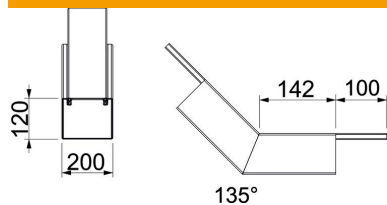

## Põhiandmed

Artiklinumber	7218120
Tüüp	PLM BR 1220 RW
Nimetus 1	Poogen 45°, tõusev
Nimetus 2	tuletõkkekangaga
Tooja	OBO
Mõõde	422x200x291
Värv	polaarvalge; RAL 9010
Materjal	Teras
Pinnakate	pulberkattega
Pindala standard	
Väikseim täisühik	1
Koguse ühik	Tükk
Kaal	242 kg
Kaaluühik	kg/100 tk

# Tehniline andmeleht

Tõusev vertikaalpoogen, kanali kõrgus 120 mm, polaarvalge

Artiklinumber: 7218120

## Mõõtmed

Mõõt A	142 mm
Mõõt B	200 mm
Mõõt H	120 mm

## Tehnilised andmed

Leegikindlate külgede arv	4
Kaanekinnitus	muu
Klassifikatsioon EI - paigalduskanal	90
Perforatsiooniga	jah
Kasulik ristlõige	18500 mm <sup>2</sup>
Vaheseinad võimalikud	ei
Kaabliümbris	Teras
Poogna nurk	45 °