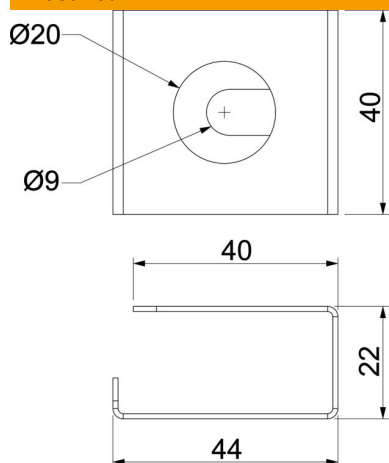

# Tehniline andmeleht

Kaabliklamber laemontaažiks, kanali kõrgus 40 mm

Artiklinumber: 7218146

Abivahend kaablite väljakukkumise vastu tuletõkkekanali PLM D 0410 lakke paigaldamise korral.

CE

St Teras

FS kuumtsingitud lintmeetodil

## Põhiandmed

Artiklinumber	7218146
Nimetus 1	Kaablihoija
Nimetus 2	laemontaažiks
Tootja	OBO
Mõõde	44x40x22
Materjal	Teras
Pinnakate	kuumtsingitud lintmeetodil
Pindala standard	DIN EN 10346
Väikseim täisühik	10
Koguse ühik	Tükk
Kaal	2,8 kg
Kaaluühik	kg/100 tk

# Tehniline andmeleht

Kaabliklamber laemontaažiks, kanali kõrgus 40 mm

Artiklinumber: 7218146

## Mõõtmed

Mõõt B	44 mm
Mõõt b	40 mm
Mõõt H	22 mm
Mõõt t	40 mm