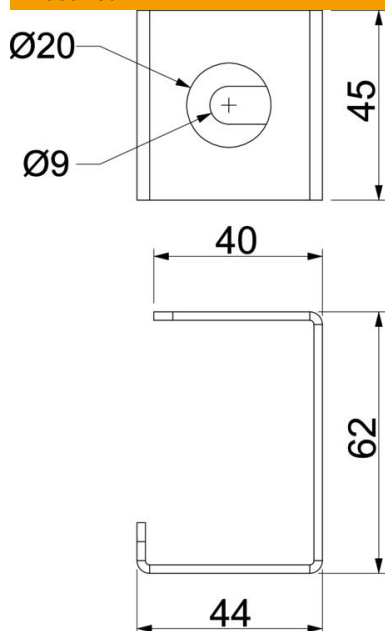

# Tehniline andmeleht

Kaabliklamber laemontaažiks, kanali kõrgus 80 mm

Artiklinumber: 7218148

Abivahend kaablite väljakukkumise vastu tuletõkkekanali PLM D 0810 lakke paigaldamise korral.

CE

St Teras

FS kuumtsingitud lintmeetodil

## Põhiandmed

Artiklinumber	7218148
Nimetus 1	Kaablihoija
Nimetus 2	laemontaažiks
Tootja	OBO
Mõõde	44x45x62
Materjal	Teras
Pinnakate	kuumtsingitud lintmeetodil
Pindala standard	DIN EN 10346
Väikseim täisühik	10
Koguse ühik	Tükk
Kaal	9,3 kg
Kaaluühik	kg/100 tk

# Tehniline andmeleht

Kaabliklamber laemontaažiks, kanali kõrgus 80 mm

Artiklinumber: 7218148

## Mõõtmed

Mõõt B	44 mm
Mõõt b	40 mm
Mõõt H	62 mm
Mõõt t	45 mm