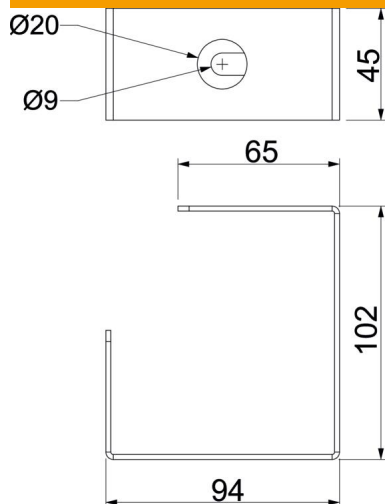

Tehniline andmeleht

Kaabliklamber laemontaažiks, kanali kõrgus 120 mm

Artiklinumber: 7218150

Abivahend kaablite väljakukkumise vastu tuletõkkekanali PLM D 1220 lakke paigaldamise korral.

CE

St Teras

FS kuumtsingitud lintmeetodil

Põhiandmed

Artiklinumber	7218150
Nimetus 1	Kaablihoija
Nimetus 2	laemontaažiks
Tootja	OBO
Mõõde	94x45x102
Materjal	Teras
Pinnakate	kuumtsingitud lintmeetodil
Pindala standard	DIN EN 10346
Väikseim täisühik	10
Koguse ühik	Tükk
Kaal	20 kg
Kaaluühik	kg/100 tk

Tehniline andmeleht

Kaabliklamber laemontaažiks, kanali kõrgus 120 mm

Artiklinumber: 7218150

Mõõtmed

Mõõt B	94 mm
Mõõt b	65 mm
Mõõt H	102 mm
Mõõt t	45 mm

Tehnilised andmed

Tarvikute tüüp	muu
Kinnitusviis	keeratav
Tarvikud	jah
Varuosa	ei