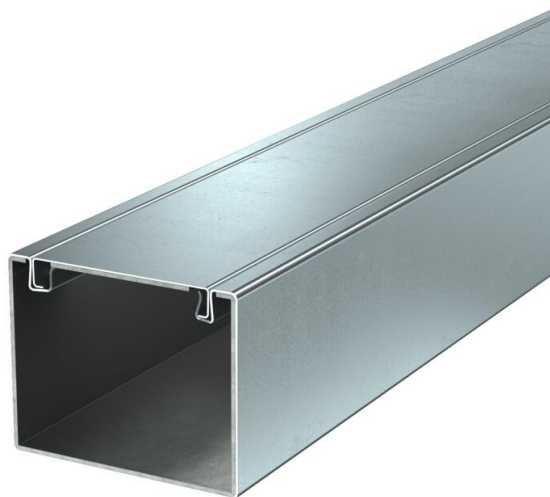

# Tehniline andmeleht

Tuletõkkekangaga paigalduskanal PYROLINE® Rapid PLM,  
kanali kõrgus 80 mm, FS  
Artiklinumber: 7218008

Paisuva tuletõkkekangaga metallist paigalduskanal kaablite tulekindlaks paigaldamiseks. Klassifitseeritud tuletõkkekanalina EI30, EI60 ja EI90 vastavalt standardile EN 13501-2, kontrollitud vastavalt standardile EN 1366-5. Kanal takistab tule edasikandumist klassifitseeritud ajavahemiku jooksul ja kaitseb kaablipõlengu mõjude eest.

Ette nähtud paigaldamiseks otse seinale ja lakke, samuti tõstetavate põrandate alla ja kandesüsteemidele. Tööriistavaba kaablikanalite jätkamine jätkuelemendiga PLM SI. Kasutada võib ainult heakskiidetud eelmonteeritud lisadetaile. Kaas lukustatakse tööriistavabalt ja see võimaldab kiiret kontrolli ja järelepaigaldust. Piiratud potentsiaalühtlustuse jaoks kogu kanal on võimalik kaant paigaldada nihkes.

## Põhiandmed

Artiklinumber	7218008
Nimetus 1	Metallist tuletõkkekanal
Nimetus 2	tuletõkkekangaga
Tootja	OBO
Mõõde	80x100x2000
Materjal	Teras
Pinnakate	kuumtsingitud lintmeetodil
Pindala standard	DIN EN 10346
Väikseim täisühik	2
Koguse ühik	Meeter
Kaal	379,5 kg
Kaaluühik	kg/100 m

## Mõõtmed

Pikkus	2 000 mm
Laius	100 mm
Kõrgus	80 mm
Mõõt B	100 mm
Mõõt H	80 mm
Mõõt i	62 mm