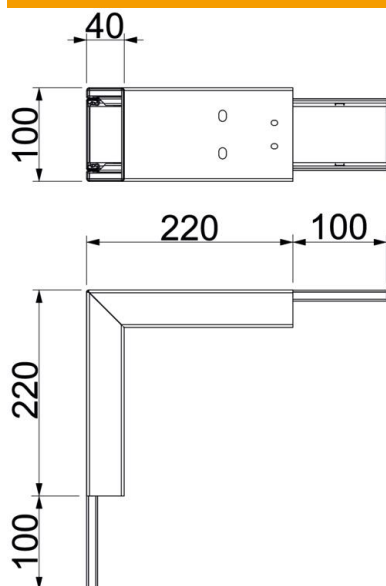

## Põhiandmed

Artiklinumber	7218038
Nimetus 1	Välisnurk
Nimetus 2	tuletõkkekangaga
Tooja	OBO
Mõõde	320x100x320
Materjal	Teras
Pinnakate	kuumtsingitud lintmeetodil
Pindala standard	DIN EN 10346
Väikseim täisühik	1
Koguse ühik	Tükk
Kaal	135 kg
Kaaluühik	kg/100 tk

# Tehniline andmeleht

Välisnurk, kanali kõrgus 40 mm, FS

Artiklinumber: 7218038

## Mõõtmed

Mõõt A	220 mm
Mõõt B	100 mm
Mõõt H	40 mm

## Tehnilised andmed

Leegikindlate külgede arv	4
Kaanekest	muu
Perforatsiooniga	jah
Kasulik ristlõige	1780 mm <sup>2</sup>
Vaheseinad võimalikud	ei
Poogna nurk	90 °