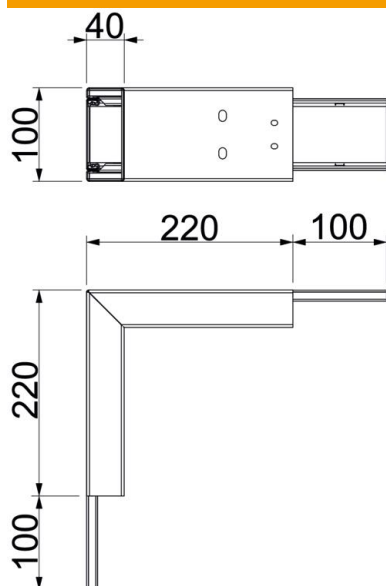

Tehniline andmeleht

Välisnurk, kanali kõrgus 40 mm, polaarvalge

Artiklinumber: 7218040

Välisnurk koos paisuva tuletõkkekanagaga PYROLINE® Rapid PLM tuletõkkekanaliile. Ette nähtud otse seinale ja lakke paigaldamiseks tõstetud põrandate alla ja kandesüsteemidele. Tööriistavaba kaablikanalite jätkamine jätkuelemendiga PLM SI. Kaas lukustatakse tööriistavabalt ja see võimaldab kiiret kontrolli ja järelepaigaldust. Kaaneprojektsioon võimaldab kaane paigaldamist nihkega, et tagada kogu tuletõkkekanali ulatuses pidev potentsiaalühendus.

- St** Teras
- P** pulberkattega

Põhiandmed

Artiklinumber	7218040
Tüüp	PLM EC 0410 RW
Nimetus 1	Välisnurk
Nimetus 2	tuletõkkekanagaga
Tooja	OBO
Mõõde	320x100x320
Värv	polaarvalge; RAL 9010
Materjal	Teras
Pinnakate	pulberkattega
Pindala standard	
Väikseim täisühik	1
Koguse ühik	Tükk
Kaal	142,1 kg
Kaaluühik	kg/100 tk

Tehniline andmeleht

Välisnurk, kanali kõrgus 40 mm, polaarvalge

Artiklinumber: 7218040

Mõõtmed

Mõõt A	220 mm
Mõõt B	100 mm
Mõõt H	40 mm

Tehnilised andmed

Leegikindlate külgede arv	4
Kaanekestitus	muu
Perforatsiooniga	jah
Kasulik ristlõige	1780 mm ²
Vaheseinad võimalikud	ei
Kaabliümbris	Teras
Poogna nurk	90 °