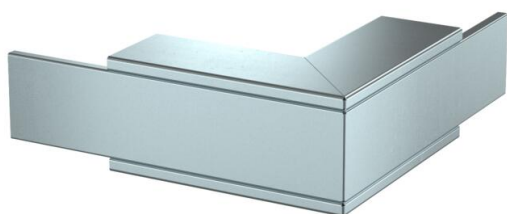

Tehniline andmeleht

Välisnurk, kanali kõrgus 80 mm, FS

Artiklinumber: 7218042

Välisnurk koos paisuva tuletõkkekangaga PYROLINE® Rapid PLM tuletõkkekanali. Ette nähtud otse seinale ja lakke paigaldamiseks tõstetud põrandate alla ja kandesüsteemidele. Tööriistavaba kaablikanalite jätkamine jätkuelemendiga PLM SI. Kaas lukustatakse tööriistavabalt ja see võimaldab kiiret kontrolli ja järelepaigaldust. Kaaneprojektsioon võimaldab kaane paigaldamist nihkega, et tagada kogu tuletõkkekanali ulatuses pidev potentsiaalühendus.

St Teras

FS kuumtsingitud lintmeetodil

Põhiandmed

Artiklinumber	7218042
Nimetus 1	Välisnurk
Nimetus 2	tuletõkkekangaga
Tootja	OBO
Mõõde	320x100x320
Materjal	Teras
Pinnakate	kuumtsingitud lintmeetodil
Pindala standard	DIN EN 10346
Väikseim täisühik	1
Koguse ühik	Tükk
Kaal	152 kg
Kaaluühik	kg/100 tk

Tehniline andmeleht

Välisnurk, kanali kõrgus 80 mm, FS

Artiklinumber: 7218042

Mõõtmed

Mõõt A	220 mm
Mõõt B	100 mm
Mõõt H	80 mm

Tehnilised andmed

Leegikindlate külgede arv	4
Kaanekest	muu
Perforatsiooniga	jah
Kasulik ristlõige	5180 mm ²
Vaheseinad võimalikud	ei
Kaabliümbris	Teras
Poogna nurk	90 °