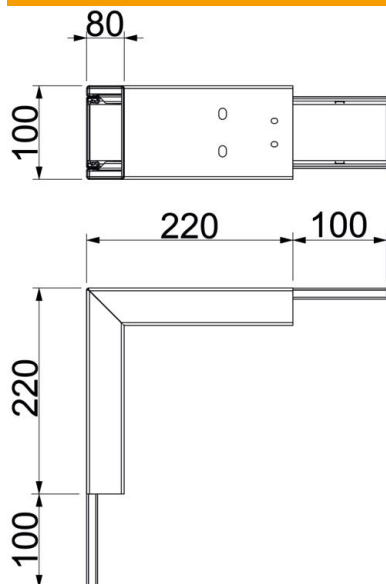

Tehniline andmeleht

Välisnurk, kanali kõrgus 80 mm, FS

Artiklinumber: 7218042

Välisnurk koos paisuva tuletõkkekangaga PYROLINE® Rapid PLM tuletõkkekanali. Ette nähtud otse seinale ja lakke paigaldamiseks tõstetud põrandate alla ja kandesüsteemidele. Tööriistavaba kaablikanalite jätkamine jätkuelemendiga PLM SI. Kaas lukustatakse tööriistavabalt ja see võimaldab kiiret kontrolli ja järelepaigaldust. Kaaneprojektsioon võimaldab kaane paigaldamist nihkega, et tagada kogu tuletõkkekanali ulatuses pidev potentsiaalühendus.

St Teras

FS kuumtsingitud lintmeetodil

Põhiandmed

Artiklinumber	7218042
Nimetus 1	Välisnurk
Nimetus 2	tuletõkkekangaga
Tootja	OBO
Mõõde	320x100x320
Materjal	Teras
Pinnakate	kuumtsingitud lintmeetodil
Pindala standard	DIN EN 10346
Väikseim täisühik	1
Koguse ühik	Tükk
Kaal	152 kg
Kaaluühik	kg/100 tk

Tehniline andmeleht

Välisnurk, kanali kõrgus 80 mm, FS

Artiklinumber: 7218042

Mõõtmed

Mõõt A	220 mm
Mõõt B	100 mm
Mõõt H	80 mm

Tehnilised andmed

Leegikindlate külgede arv	4
Kaanekest	muu
Perforatsiooniga	jah
Kasulik ristlõige	5180 mm ²
Vaheseinad võimalikud	ei
Kaabliümbris	Teras
Poogna nurk	90 °