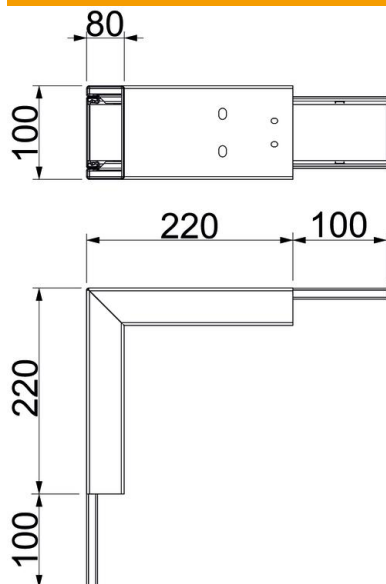

## Põhiandmed

Artiklinumber	7218044
Tüüp	PLM EC 0810 RW
Nimetus 1	Välisnurk
Nimetus 2	tuletõkkekangaga
Tooja	OBO
Mõõde	320x100x320
Värv	polaarvalge; RAL 9010
Materjal	Teras
Pinnakate	pulberkattega
Pindala standard	
Väikseim täisühik	1
Koguse ühik	Tükk
Kaal	158,8 kg
Kaaluühik	kg/100 tk

# Tehniline andmeleht

Välisnurk, kanali kõrgus 80 mm, polaarvalge

Artiklinumber: 7218044

## Mõõtmed

Mõõt A	220 mm
Mõõt B	100 mm
Mõõt H	80 mm

## Tehnilised andmed

Leegikindlate külgede arv	4
Kaanekestitus	muu
Perforatsiooniga	jah
Kasulik ristlõige	5180 mm <sup>2</sup>
Vaheseinad võimalikud	ei
Kaabliümbris	Teras
Poogna nurk	90 °