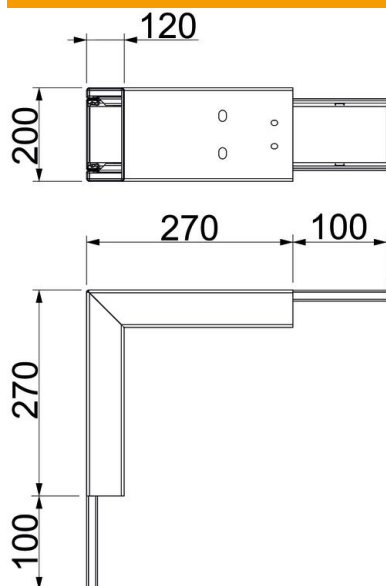

Tehniline andmeleht

Välisnurk, kanali kõrgus 120 mm, FS

Artiklinumber: 7218046

Välisnurk koos paisuva tuletõkkekangaga PYROLINE® Rapid PLM tuletõkkekanali. Ette nähtud otse seinale ja lakke paigaldamiseks tõstetud põrandate alla ja kandesüsteemidele. Tööriistavaba kaablikanalite jätkamine jätkuelemendiga PLM SI. Kaas lukustatakse tööriistavabalt ja see võimaldab kiiret kontrolli ja järelepaigaldust. Kaaneprojektsioon võimaldab kaane paigaldamist nihkega, et tagada kogu tuletõkkekanali ulatuses pidev potentsiaalühendus.

St Teras

FS kuumtsingitud lintmeetodil

Põhiandmed

Artiklinumber	7218046
Nimetus 1	Välisnurk
Nimetus 2	tuletõkkekangaga
Tootja	OBO
Mõõde	370x200x370
Materjal	Teras
Pinnakate	kuumtsingitud lintmeetodil
Pindala standard	DIN EN 10346
Väikseim täisühik	1
Koguse ühik	Tükk
Kaal	300 kg
Kaaluühik	kg/100 tk

Tehniline andmeleht

Välisnurk, kanali kõrgus 120 mm, FS

Artiklinumber: 7218046

Mõõtmed

Mõõt A	270 mm
Mõõt B	200 mm
Mõõt H	120 mm

Tehnilised andmed

Leegikindlate külgede arv	4
Kaanekestitus	muu
Perforatsiooniga	jah
Kasulik ristlõige	18500 mm ²
Vaheseinad võimalikud	ei
Kaabliümbris	Teras
Poogna nurk	90 °