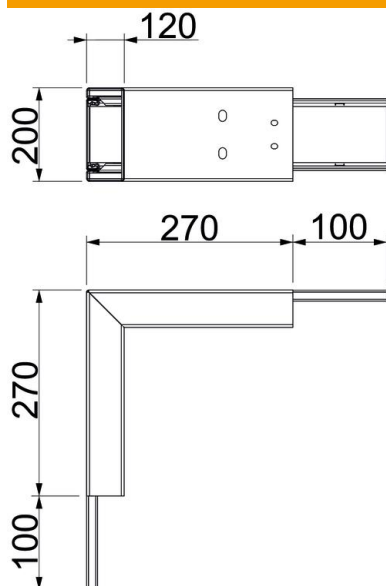

Tehniline andmeleht

Välisnurk, kanali kõrgus 120 mm, polaarvalge

Artiklinumber: 7218048

Välisnurk koos paisuva tuletõkkekangaga PYROLINE® Rapid PLM tuletõkkekanaliile. Ette nähtud otse seinale ja lakke paigaldamiseks tõstetud põrandate alla ja kandesüsteemidele. Tööriistavaba kaablikanalite jätkamine jätkuelemendiga PLM SI. Kaas lukustatakse tööriistavabalt ja see võimaldab kiiret kontrolli ja järelepaigaldust. Kaaneprojektsioon võimaldab kaane paigaldamist nihkega, et tagada kogu tuletõkkekanali ulatuses pidev potentsiaalühendus.

- St** Teras
- P** pulberkattega

Põhiandmed

Artiklinumber	7218048
Tüüp	PLM EC 1220 RW
Nimetus 1	Välisnurk
Nimetus 2	tuletõkkekangaga
Tooja	OBO
Mõõde	370x200x370
Värv	polaarvalge; RAL 9010
Materjal	Teras
Pinnakate	pulberkattega
Pindala standard	
Väikseim täisühik	1
Koguse ühik	Tükk
Kaal	300 kg
Kaaluühik	kg/100 tk

Tehniline andmeleht

Välisnurk, kanali kõrgus 120 mm, polaarvalge

Artiklinumber: 7218048

Mõõtmed

Mõõt A	270 mm
Mõõt B	200 mm
Mõõt H	120 mm

Tehnilised andmed

Leegikindlate külgede arv	4
Kaanekestitus	muu
Perforatsiooniga	jah
Kasulik ristlõige	18500 mm ²
Vaheseinad võimalikud	ei
Kaabliümbris	Teras
Poogna nurk	90 °