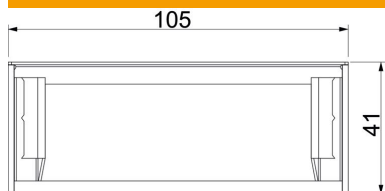

Artiklinumber	7218086
Nimetus 1	Otsakaas
Nimetus 2	tuletõkkekanaliga
Tootja	OBO
Mõõde	105x20x41
Materjal	Teras
Pinnakate	kuumtsingitud lintmeetodil
Pindala standard	DIN EN 10346
Väikseim täisühik	1
Koguse ühik	Tükk
Kaal	5,55 kg
Kaaluühik	kg/100 tk

Tehniline andmeleht

Otsakaas, kanali kõrgus 40 mm, FS

Artiklinumber: 7218086

Mõõtmed

Mõõt B	105 mm
Mõõt H	41 mm

Tehnilised andmed

Leegikindlate külgede arv	4
Klassifikatsioon EI - paigalduskanaal	90
Kasulik ristlõige	1780 mm ²
Kaabliümbris	Teras