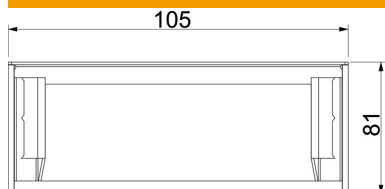

Artiklinumber	7218090
Nimetus 1	Otsakaas
Nimetus 2	tuletõkkekanagaga
Tootja	OBO
Mõõde	105x20x81
Materjal	Teras
Pinnakate	kuumtsingitud lintmeetodil
Pindala standard	DIN EN 10346
Väikseim täisühik	1
Koguse ühik	Tükk
Kaal	10,84 kg
Kaaluühik	kg/100 tk

Tehniline andmeleht

Otsakaas, kanali kõrgus 80 mm, FS

Artiklinumber: 7218090

Mõõtmed

Mõõt B	105 mm
Mõõt H	81 mm

Tehnilised andmed

Leegikindlate külgede arv	4
Klassifikatsioon EI - paigalduskanaal	90
Kasulik ristlõige	5180 mm ²
Kaabliümbris	Teras