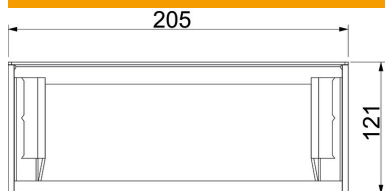

## Põhiandmed

Artiklinumber	7218094
Nimetus 1	Otsakaas
Nimetus 2	tuletõkkekanaliga
Tootja	OBO
Mõõde	205x20x121
Materjal	Teras
Pinnakate	kuumtsingitud lintmeetodil
Pindala standard	DIN EN 10346
Väikseim täisühik	1
Koguse ühik	Tükk
Kaal	25,67 kg
Kaaluühik	kg/100 tk

# Tehniline andmeleht

Otsakaas, kanali kõrgus 120 mm, FS

Artiklinumber: 7218094

## Mõõtmed

Mõõt B	205 mm
Mõõt H	121 mm

## Tehnilised andmed

Leegikindlate külgede arv	4
Klassifikatsioon EI - paigalduskanaal	90
Kasulik ristlõige	18500 mm <sup>2</sup>
Kaabliümbris	Teras