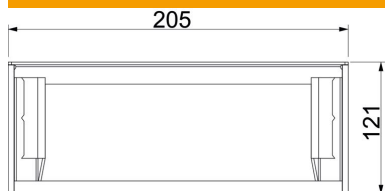

Artiklinumber	7218096
Tüüp	PLM EP 1220 RW
Nimetus 1	Otsakaas
Nimetus 2	tuletõkkekanaliga
Tooja	OBO
Mõõde	205x20x121
Värv	polaarvalge; RAL 9010
Materjal	Teras
Pinnakate	pulberkattega
Pindala standard	
Väikseim täisühik	1
Koguse ühik	Tükk
Kaal	25,67 kg
Kaaluühik	kg/100 tk

Tehniline andmeleht

Otsakaas, kanali kõrgus 120 mm, polaarvalge

Artiklinumber: 7218096

Mõõtmed

Mõõt B	205 mm
Mõõt H	121 mm

Tehnilised andmed

Leegikindlate külgede arv	4
Klassifikatsioon EI - paigalduskanaal	90
Kasulik ristlõige	18500 mm ²
Kaabliümbris	Teras