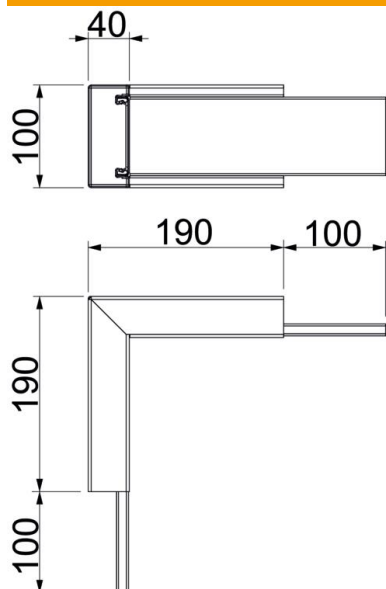

Tehniline andmeleht

Sisenurk, kanali kõrgus 40 mm, FS

Artiklinumber: 7218050

Sisenurk koos paisuva tuletõkkekangaga PYROLINE® Rapid PLM tuletõkkekanali. Ette nähtud otse seinale ja lakke paigaldamiseks tõstetud põrandate alla ja kandesüsteemidele. Tööriistavaba kaablikanalite jätkamine jätkuelemendiga PLM SI. Kaas lukustatakse tööriistavabalt ja see võimaldab kiiret kontrolli ja järelepaigaldust. Kaaneprojektsioon võimaldab kaane paigaldamist nihkega, et tagada kogu tuletõkkekanali ulatuses pidev potentsiaalühendus.

St Teras

FS kuumtsingitud lintmeetodil

Põhiandmed

| | |
|-------------------|----------------------------|
| Artiklinumber | 7218050 |
| Nimetus 1 | Sisenurk |
| Nimetus 2 | tuletõkkekangaga |
| Tootja | OBO |
| Mõõde | 290x100x290 |
| Materjal | Teras |
| Pinnakate | kuumtsingitud lintmeetodil |
| Pindala standard | DIN EN 10346 |
| Väikseim täisühik | 1 |
| Koguse ühik | Tükk |
| Kaal | 116 kg |
| Kaaluühik | kg/100 tk |

Tehniline andmeleht

Sisenurk, kanali kõrgus 40 mm, FS

Artiklinumber: 7218050

Mõõtmed

| | |
|--------|--------|
| Mõõt A | 190 mm |
| Mõõt B | 100 mm |
| Mõõt H | 40 mm |

Tehnilised andmed

| | |
|---------------------------|----------------------|
| Leegikindlate külgede arv | 4 |
| Kaanekest | muu |
| Perforatsiooniga | jah |
| Kasulik ristlõige | 1780 mm ² |
| Vaheseinad võimalikud | ei |
| Kaabliümbris | Teras |
| Poogna nurk | 90 ° |