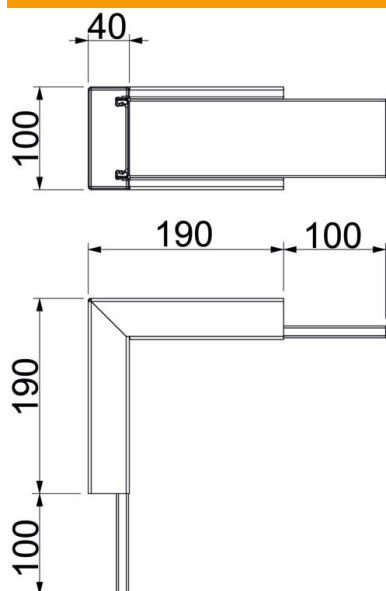

Tehniline andmeleht

Sisenurk, kanali kõrgus 40 mm, polaarvalge

Artiklinumber: 7218052

Sisenurk koos paisuva tuletõkkekangaga PYROLINE® Rapid PLM tuletõkkekanaliile. Ette nähtud otse seinale ja lakke paigaldamiseks tõstetud põrandate alla ja kandesüsteemidele. Tööriistavaba kaablikanalite jätkamine jätkuelemendiga PLM SI. Kaas lukustatakse tööriistavabalt ja see võimaldab kiiret kontrolli ja järelpaigaldust. Kaaneprojektsioon võimaldab kaane paigaldamist nihkega, et tagada kogu tuletõkkekanali ulatuses pidev potentsiaalühendus.

CE

St Teras

P pulberkattega

Põhiandmed

Artiklinumber	7218052
Tüüp	PLM IC 0410 RW
Nimetus 1	Sisenurk
Nimetus 2	tuletõkkekangaga
Tooja	OBO
Mõõde	290x100x290
Värv	polaarvalge; RAL 9010
Materjal	Teras
Pinnakate	pulberkattega
Pindala standard	
Väikseim täisühik	1
Koguse ühik	Tükk
Kaal	116 kg
Kaaluühik	kg/100 tk

Tehniline andmeleht

Sisenurk, kanali kõrgus 40 mm, polaarvalge

Artiklinumber: 7218052

Mõõtmed

Mõõt A	190 mm
Mõõt B	100 mm
Mõõt H	40 mm

Tehnilised andmed

Leegikindlate külgede arv	4
Kaanekest	muu
Perforatsiooniga	jah
Kasulik ristlõige	1780 mm ²
Vaheseinad võimalikud	ei
Kaabliümbris	Teras
Poogna nurk	90 °